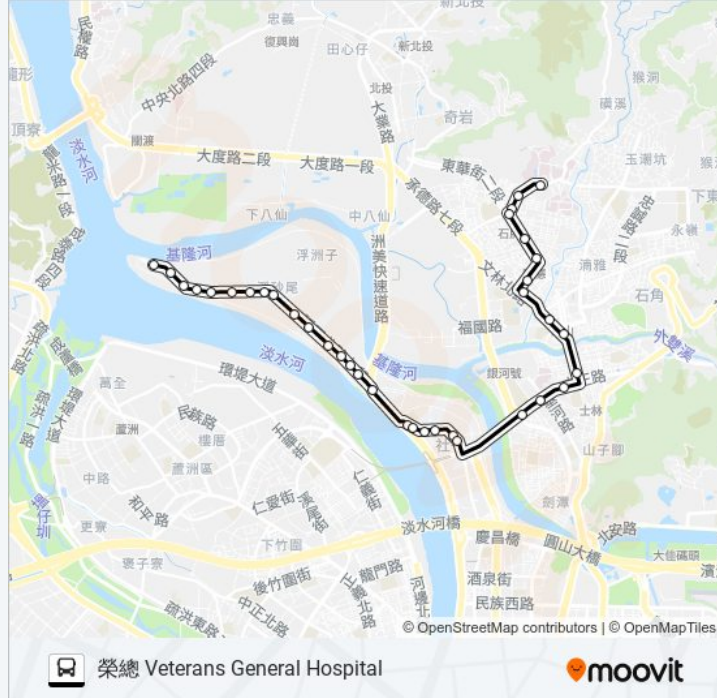

捷運明德站(東華) Mrt Mingde Sta. (Donghua)

自強街口(東華) Ziqiang St. (Donghua)

捷運石牌站(東華) Mrt Shipai Sta. (Donghua)

綜合市場(捷運石牌站) General Market (Mrt Shipai  
Sta.)

永明派出所 Yongming Police Substation

榮總 Veterans General Hospital