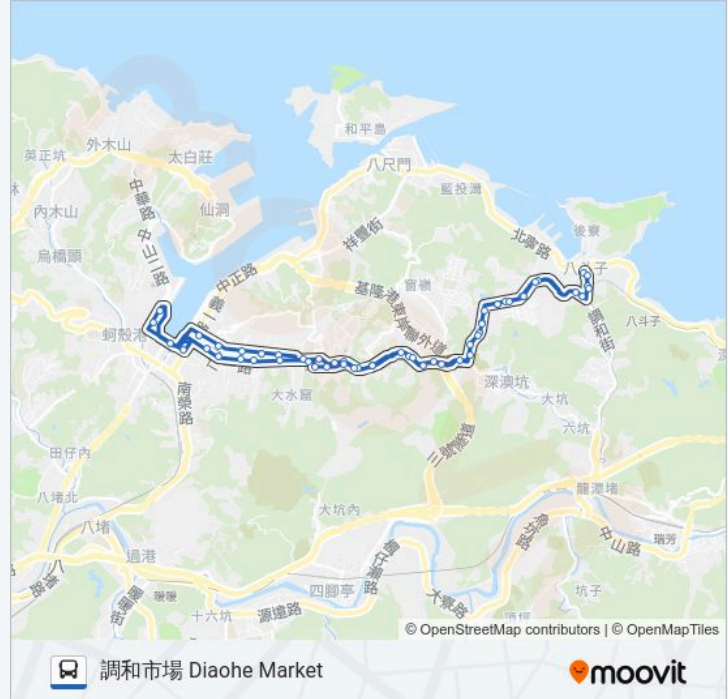

住安城堡社區 Zhuan Castle Community

孝東路 Xiaodong Rd.

麗景江山社區 Lijingjiangshan Community

第一特獎社區 Diyitejiang Community

又一村 Youyi Village

海中天社區 Haizhongtian Community

巴賽隆納社區 Baselongna Community

碧海擎天社區 Bihaiqingtian Community