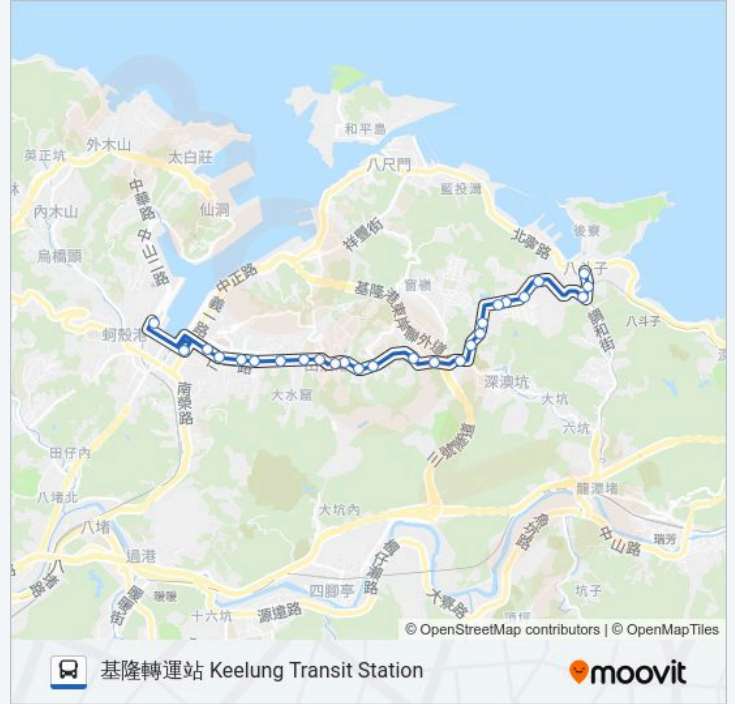

巴士107((基隆轉運站 Keelung Transit Station))僅有一條行車路線。工作日的服務時間為：

(1) 基隆轉運站 Keelung Transit Station: 07:20 - 07:40

使用Moovit找到巴士107離你最近的站點，以及巴士107下班車的到站時間。

方向: 基隆轉運站 Keelung Transit Station

26 站

[查看服務時間表](#)

調和市場 Diaoh Market

巴士107的資訊

方向: 基隆轉運站 Keelung Transit Station

站點數量: 26

行車時間: 22 分

途經車站:

義九路口 Yi 9th Rd. Intersection

義七路口 Yi 7th Rd. Intersection

義六路口 Yi 6th Rd. Intersection

義四路口 Yi 4th Rd. Intersection

義二路口 Yi 2nd Rd. Intersection

廟口夜市(二信循環站仁二路) Erxin Loop Station

基隆轉運站 Keelung Transit Station

你可以在moovitapp.com下載巴士107的PDF服務時間表和線路圖。使用Moovit 應用程式查詢台北的巴士到站時間、列車時刻表以及公共交通出行指南。

© 2024 Moovit - 保留所有權利