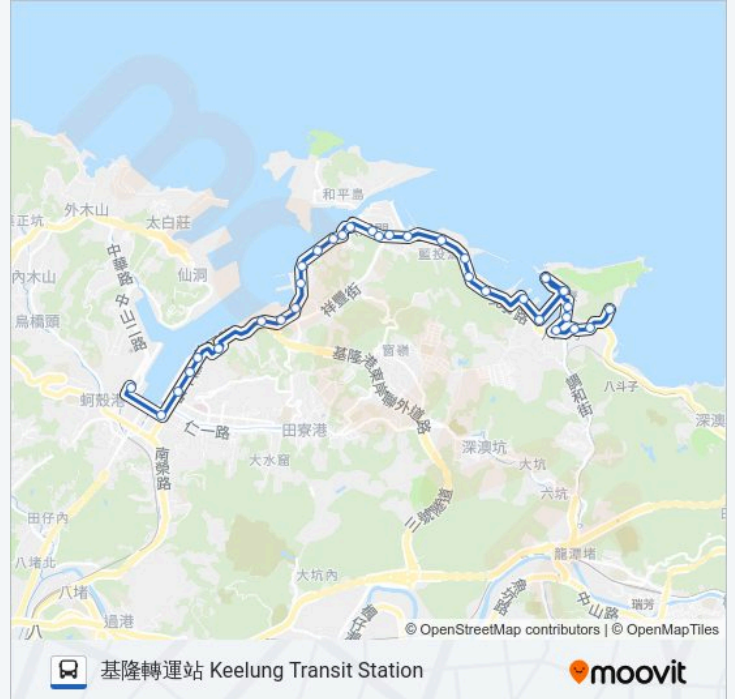

巴士108((基隆轉運站 Keelung Transit Station))僅有一條行車路線。工作日的服務時間為：

(1) 基隆轉運站 Keelung Transit Station: 08:40

使用Moovit找到巴士108離你最近的站點，以及巴士108下班車的到站時間。

海大祥豐校門 National Taiwan Ocean University (Xiangfeng School Entrance)

海大中正路口 National Taiwan Ocean University (Zhongzheng Rd. Intersection)

正濱漁會大樓 Chen-Pin Fishermen's Association Building

中濱里 Zhongbin Village

海調處 Marine Affairs Field Office

公教住宅 Government Employees Housing

安瀾橋 Anlan Bridge

中正區行政大樓 Administration Building Of Zhongzheng District

海門天險 Haimentiansian

中船路 Zhongchuan Rd.

信七路口 Xin 7th Rd. Intersection

信五路口 Xin 5th Rd. Intersection

市政府(柯達飯店) Keelung City Government (K Hotel)

廟口夜市(二信循環站仁二路) Erxin Loop Station

基隆轉運站 Keelung Transit Station