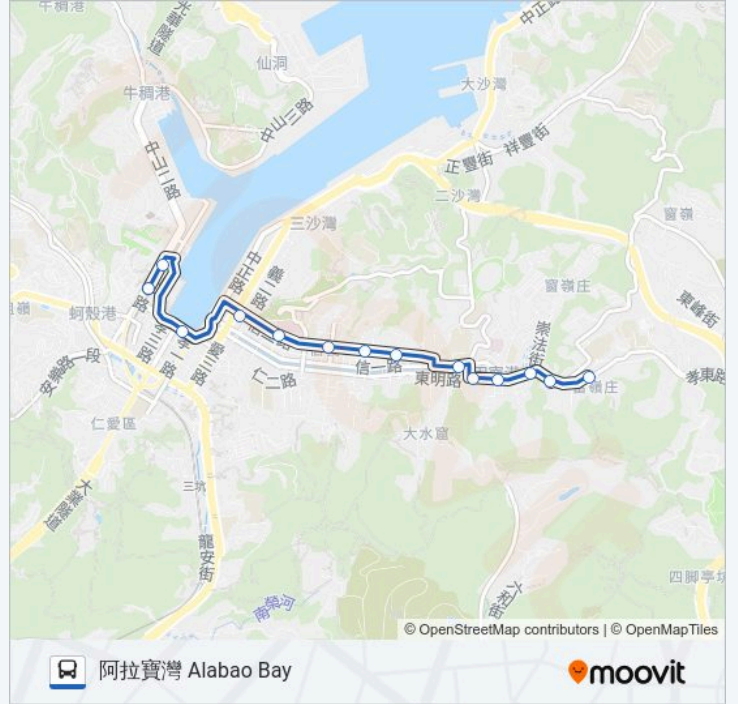

你可以在moovitapp.com下載巴士205的PDF服務時間表和線路圖。使用Moovit 應用程式查詢台北的巴士到站時間、列車時刻表以及公共交通出行指南。

© 2024 Moovit - 保留所有權利