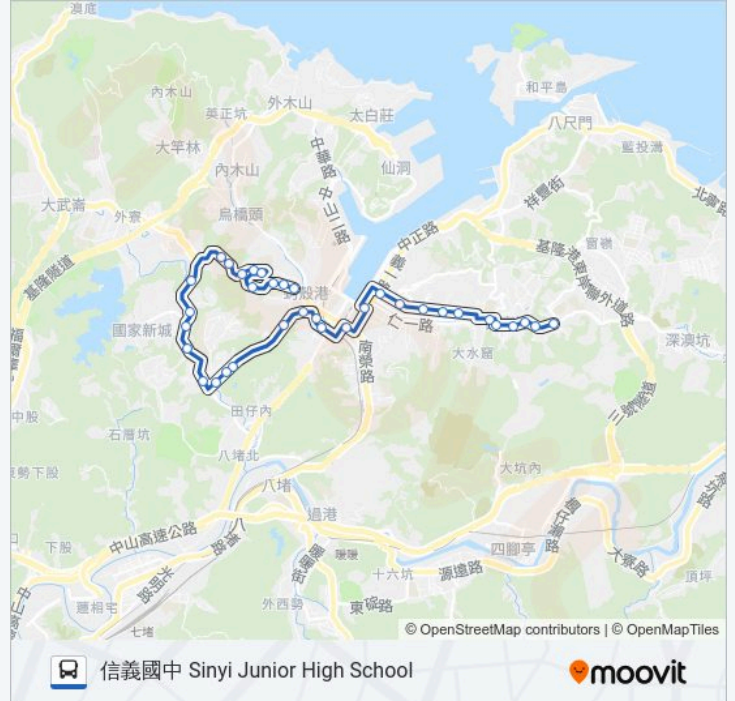

基隆女中 National Keelung Girls` Senior High School

光華巷口 Guanghua Intersection

東橋 Dong Bridge

地方法院 Taiwan Keelung District Court

東光市場 Dongguang Market

信義國中 Sinyi Junior High School

你可以在moovitapp.com下載巴士801的PDF服務時間表和線路圖。使用Moovit 應用程式查詢台北的巴士到站時間、列車時刻表以及公共交通出行指南。

© 2024 Moovit - 保留所有權利