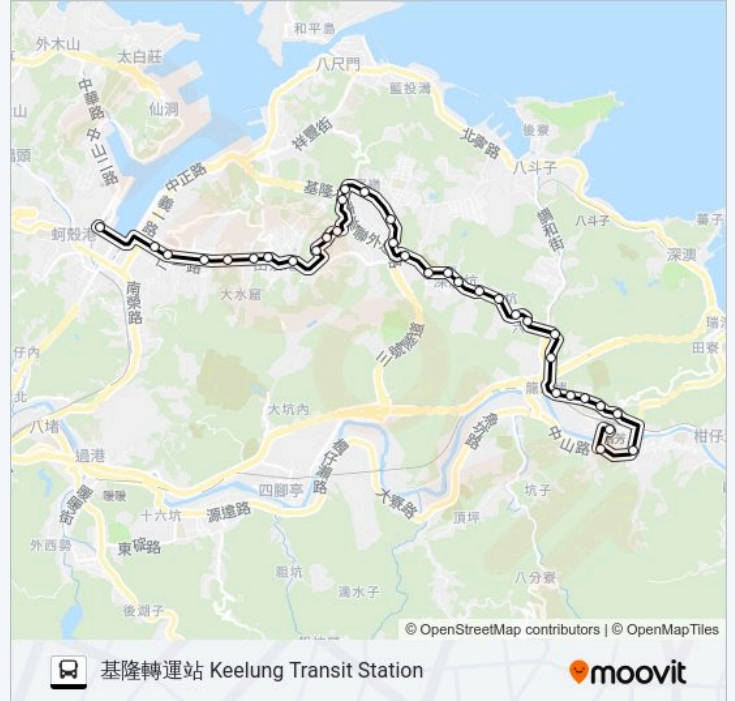

地方法院 District Court

市立醫院 Municipal Hospital

基隆女中 National Keelung Girls' Senior High School

義九路口 Yi 9th Rd. Entrance

義七路口 Yi 7th Rd. Entrance

衛生福利部基隆醫院 Keelung Hospital

義二路口 Yier Rd. Intersection

基隆轉運站 Keelung Transit Station