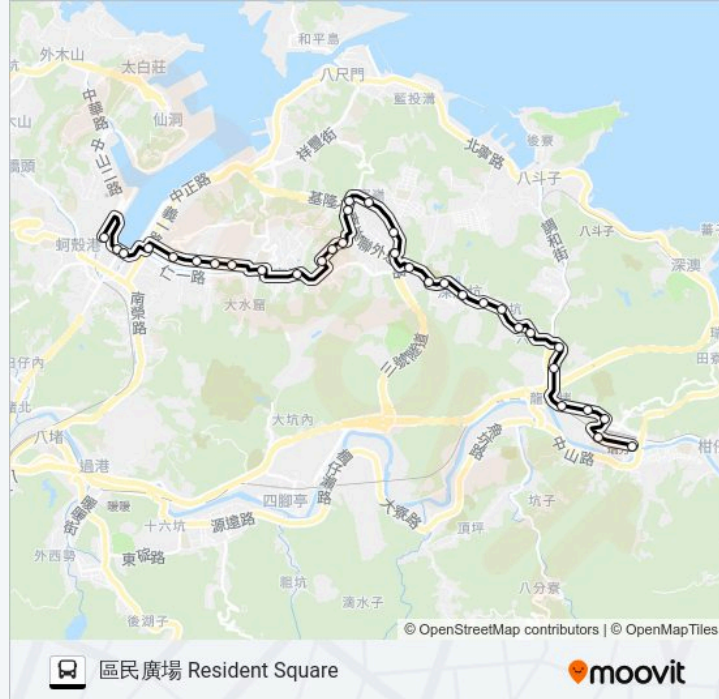

站點數量: 33

行車時間: 32 分

途經車站:

深澳國小 Shenao Elementary School

華妍閣社區 Huayanclub Community

三坑口 Sankengkou

五坑口 Wukengkou

深澳坑路280號口 No.280 Shenaokeng Rd. Intersection

六坑口 Liukeng

新北市界(瑞芳區) New Taipei City Line(Ruifang Dist.)

龍潭橋 Longtan Bridge

相思嶺 Xiangsiling

義方國小 Yifang Elementary School

瑞芳高工 Ruifang Vocational High School

祖師廟 Zushi Temple

區民廣場 Resident Square