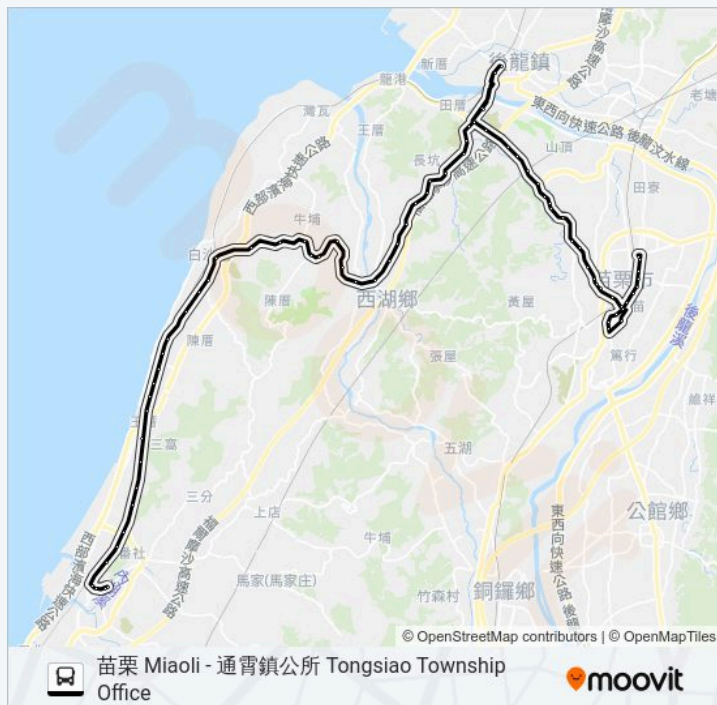

文化街 Wenhua Street

中苗 Zhongmiao

至公路 Zhigong Rd. Intersection

南苗市場 Nanmiao Market

大同國小 Datong Elementary School

南苗 Nanmiao

市場前 Before Market

中苗市場 Zhongmiao Market

國立苗中 National Miaoli Senior High School

鳳形 Fengxing

福麗 Fuli

西山 Xishan

監理站 Motor Vehicles Station

茶亭 Chating

新川 Xinchuan

南勢坑 Nanshikeng

葉屋 Yewu

恩祖廟 Enzu Temple

竹圍 Zhuwei

圓墩 Yuandun

龍莊 Longzhuang

無極聖宮 Wujisheng Temple

後龍底 Houlongdi

石棉公司 Shimian Company

十班坑 Shibankeng

大橋頭 Daqiaotou

中南街 Zhongnan St.

後龍 Hulong

中南街 Zhongnan St.

大橋頭 Daqiaotou

十班坑 Shibankeng

龍坑國小 Long Keng Elementary School

星期六

08:00 - 13:30

巴士5668的資訊

方向: 通霄鎮公所 Tongsiao Township Office

站點數量: 76

行車時間: 83 分

途經車站: