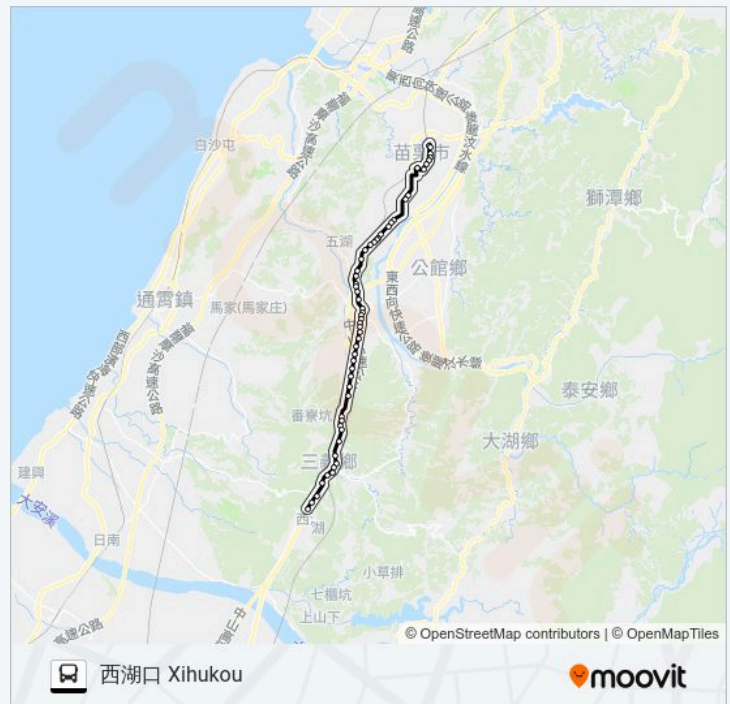

16:45

星期六

無服務

巴士5664B的資訊

方向: 西湖口 Xihukou

站點數量: 55

行車時間: 76 分

途經車站: