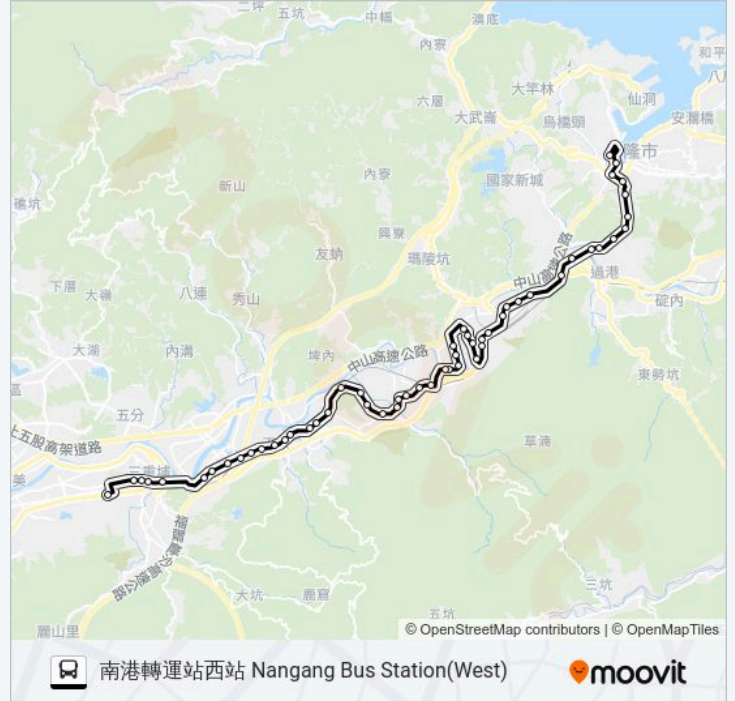

1032

南港轉運站西站 Nangang Bus Station(West)

下載應用程式

巴士1032((南港轉運站西站 Nangang Bus Station(West)))共有2條行車路線。工作日的服務時間為：
(1) 南港轉運站西站 Nangang Bus Station(West): 06:15 - 16:50(2) 基隆轉運站 Keelung Transit Station: 07:45 - 18:20
使用Moovit找到巴士1032離你最近的站點，以及巴士1032下班車的到站時間。

方向: 南港轉運站西站 Nangang Bus Station(West)

54 站

[查看服務時間表](#)

基隆轉運站 Keelung Transit Station
城隍廟 City God Temple
忠四路 Zong 4th
南榮路口 Nanrong Rd. Intersection
三坑 Sankeng
蓬萊隧道北口 Penglai Tunnel
寶明寺 Baoming Temple
南榮公墓(英仁里) Nanrong Cemetery
海會寺 Haihui Temple
八堵橋 Badu Bridge
八堵火車站 Tra Badu Station
八堵加油站 Badu Gas Station
大華橋 Dahua Bridge
七堵國小 Qidu Elementary School
南七堵 Nanqidu
陽明海運 Yang Ming Marine Transport Corp.
草濫 Caolan
幸福人生社區 Xingfurensheng
六堵嶺 Liuduling
六堵加油站 Liudu Gas Station
六堵科技園區服務中心 Liudu Science-Based Industrial Park Service Center

巴士1032的服務時間表

往南港轉運站西站 Nangang Bus Station(West)方向
的時間表

星期日	無服務
星期一	06:15 - 16:50
星期二	06:15 - 16:50
星期三	06:15 - 16:50
星期四	06:15 - 16:50
星期五	06:15 - 16:50
星期六	無服務

巴士1032的資訊

方向: 南港轉運站西站 Nangang Bus Station(West)

站點數量: 54

行車時間: 51 分

途經車站:

- 六堵代天府 Liudu Daitian Temple
- 六堵科技園區 Liudu Science-Based Industrial Park
- 監理站 Keelung Motor Vehicles Supervision Station
- 百六街口 Bailiu Street Intersection
- 百福國中 Baifu Junior High School
- 福二街口 Fu 2nd St. Entrance
- 百三街口 Baisan Street Intersection
- 堵南里 Dunan Village
- 明德三路口 Mingde 3rd. Rd.
- 基隆市界 Jilong-Shijie
- 摩天鎮 Motian Township
- 亞太科技園區 Xinmao Factory
- 保長坑 Baochangkeng
- 保安里 Bau-An Village
- 長安里 Chang-An Village
- 崇義高中(五堵車站) Trungyi High School (Wudu Station)
- 國泰醫院 Cathay General Hospital
- 汐止 Xizhi
- 汐止公園 Xizhi Park
- 汐止國小 Xizhi Elementary School
- 汐科站北站 Tra Xike N. Station
- 遠東科技中心 Far Eastern Technology Center
- 汐科站南站 Xike Science Park Sta. S.
- 昊天嶺 Haotianling
- 聯合報總部 United Daily News Headquarters
- 樟樹灣 Zhangshuwan
- 南樟樹灣 Nanzhangshuwan
- 天良電視台 Tianliang Tv Station
- 橫科 Hengke
- 捷運南港展覽館站(南港路) Mrt Nangang Exhibition Center Station(Nangang Road)
- 南港展覽館 Taipei Nangang Exhibition Center