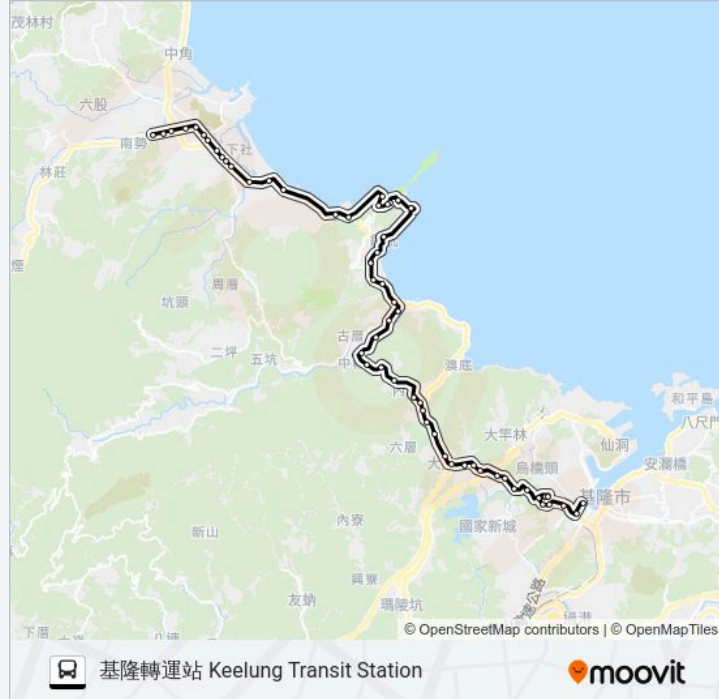

金山鐵店 Jinshan Iron Stores

情人湖路口 Qingren Lake Intersection

武嶺街口 Wuling St. Intersection

忠聯倉儲 Zhonglian Warehouse

興寮里 Xingliao Village

石皮瀨 Shipilai

鶯歌里(安一路口) Yingge Village(Anyi Rd. Intersection)

安一路387號 No.387 Anyi Rd.