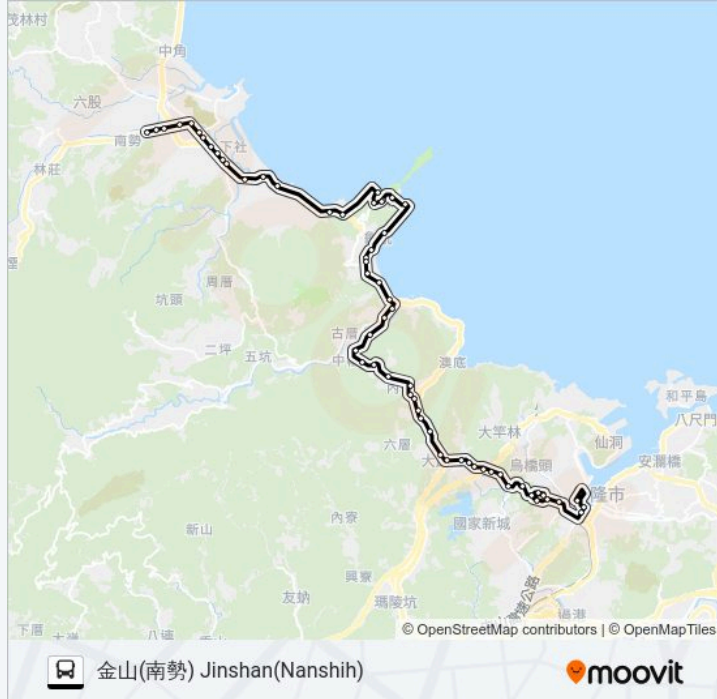

石山 Shishan

藍天麗地社區 Lantian Lidi Community

武聖街口 Wusheng St. Intersection

內寮 Neiliao

界寮 Jieliao

基隆市界(基金三路) Keelung City Line(Jijin 3rd Rd.)

新北市界(萬里區) New Taipei City Line(Wanli Dist.)

中幅 Zhongfu

磚廠 Brickfield

景美里 Jingmei Village

萬里橋頭 Wanli Bridge

萬里區公所 Wanli District Office

萬里海水浴場 Wanli Beach

美崙 Meilun

翡翠灣 Green Bay

保民宮 Baomin Temple

鼓亭 Guting

石角 Shijiao

龜吼漁港 Guihou Fishing Harbor

東澳 Dongao

野柳地質公園 Yehliu Geopark

保安宮 Baoan Temple

港東 Gangdong

野柳 Yeliu

港西 Gangxi

國聖埔 Guoshengpu

國聖里 Guosheng Village

台電北展館 Taipower Exhibit Center In Northern Taiwan

頂寮 Dingliao

大鵬國小 Dapeng Elementary School

大鵬里 Dapeng Village