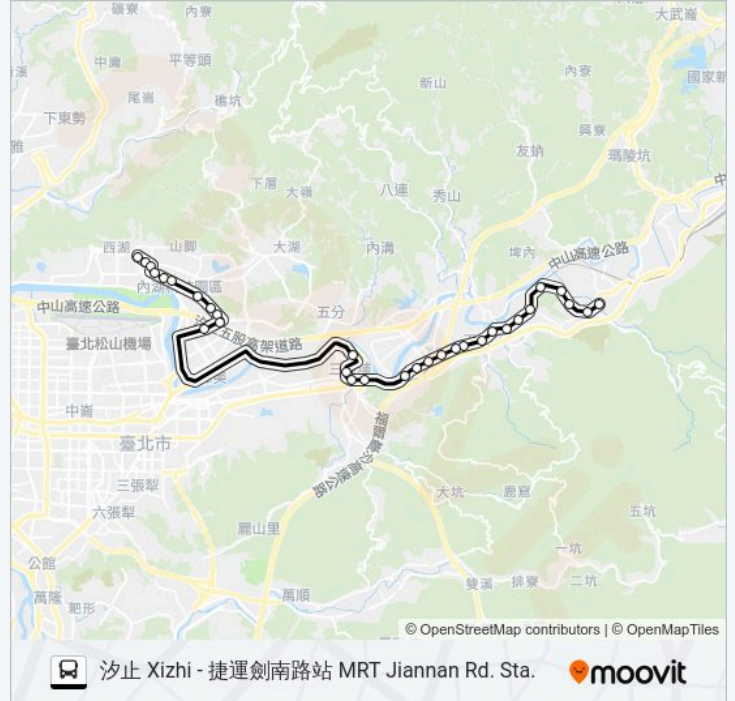

站點數量: 31

行車時間: 41 分

途經車站:

汐科站南站 Xike Science Park Sta. S.

汐科站北站 Xike Science Park Sta. N.

汐止國小 Xizhi Elementary School

汐止國中 Xizhi Junior High School

汐止 Xizhi

國泰醫院 Qiaodong Li

崇義高中(五堵車站) Chongyi High School(Wudu Rail Sta.)

長安里 Changan Village

保安里 Baoan Li

保長坑 Baochangkeng

亞太科技園區 Asia Pacific Technology Park

方向: 美麗華(植福) Miramar (Zhifu)

34 站