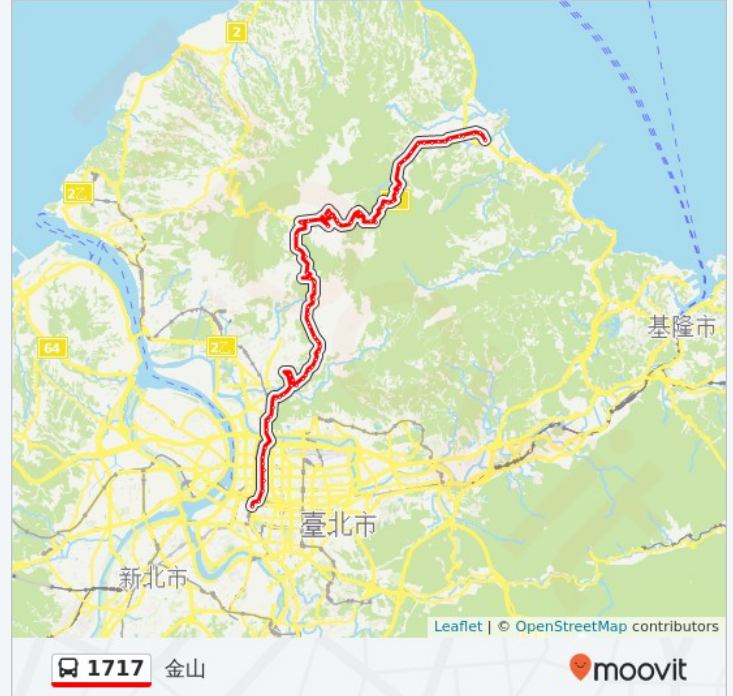

中山樓

陽明山

1 4 號 湖山路一段, Taipei

陽明山國家公園管理處

陽明書屋

竹子湖派出所

1 6 號 竹子湖路, Taipei

頂湖山