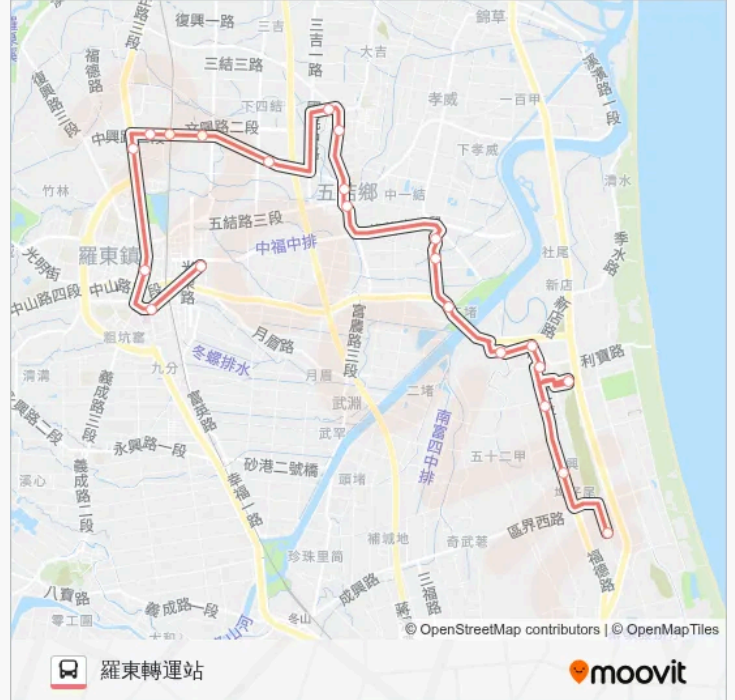

站點數量: 22

行車時間: 35 分

途經車站:

藝德勳章

民生市場

羅東聖母醫院

羅東轉運站

你可以在moovitapp.com下載巴士紅線的PDF服務時間表和線路圖。使用Moovit 應用程式查詢Taipei - New Taipei的巴士到站時間、列車時刻表以及公共交通出行指南。

© 2026 Moovit - 保留所有權利