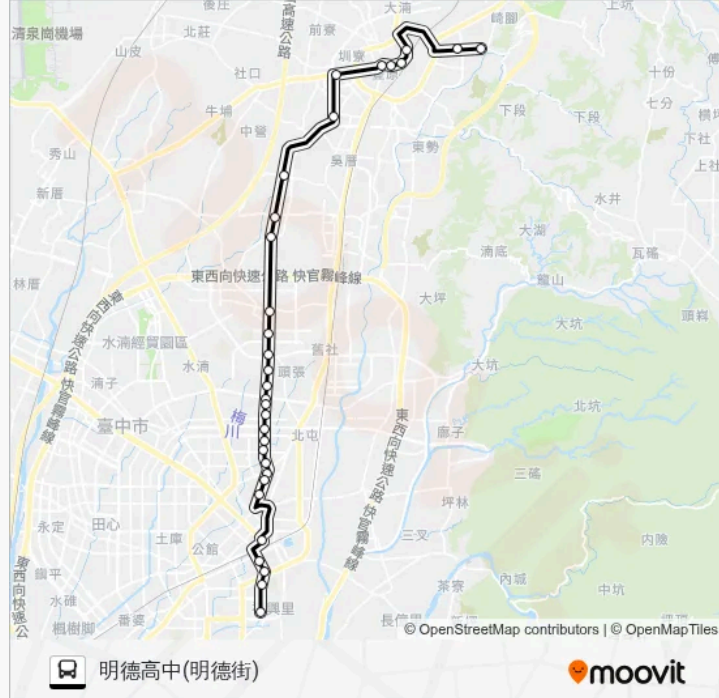

## 巴士700跳蛙公車的資訊

方向: 明德高中(明德街)

站點數量: 31

行車時間: 28 分

途經車站:

新民高中(崇德路)

北區運動中心

三民錦新街口

中友百貨

國立臺中科技大學

臺中車站(臺灣大道)

第三市場

臺中國小(臺中路)

興大附農(臺中路)

明德高中(明德街)

### 方向: 豐原高中

30 站

[查看服務時間表](#)

明德高中(明德街)

興大附農(臺中路)

臺中國小(臺中路)

第三市場

臺中車站(民族路口)