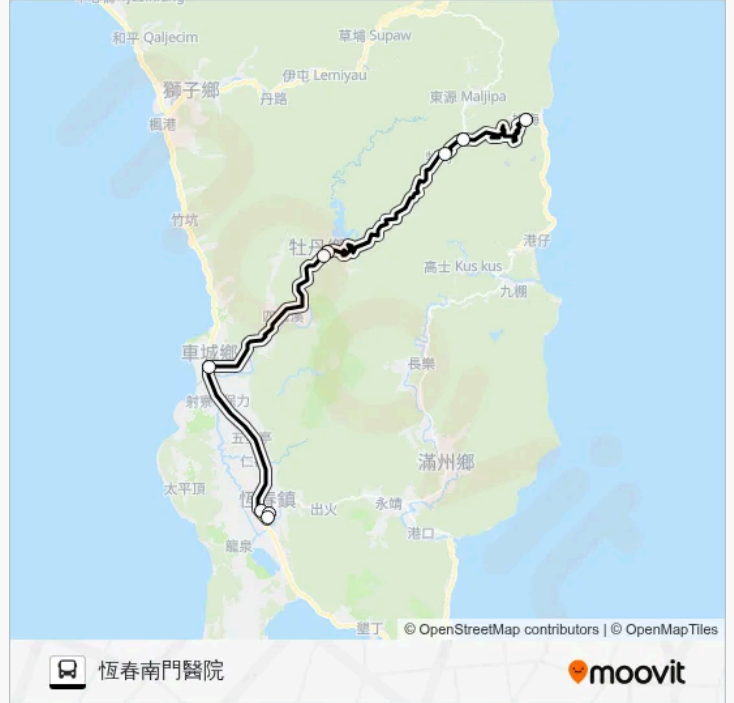

方向: 旭海小學堂

12 站

[查看服務時間表](#)

- 旭海小學堂
- 旭海東海橋
- 恆春公有市場
- 恆春南門醫院
- 恆春旅遊醫院
- 恆春基督教醫院
- 車城農會
- 牡丹鄉公所
- 牡丹國中
- 牡丹國小
- 旭海路口
- 旭海小學堂

巴士幸福牡丹7路的服務時間表 往旭海小學堂方向的時間表

星期一	16:10
星期二	16:10
星期三	16:10
星期四	16:10
星期五	16:10
星期六	無服務
星期日	無服務

巴士幸福牡丹7路的資訊

方向: 旭海小學堂

站點數量: 12

行車時間: 88 分

途經車站: