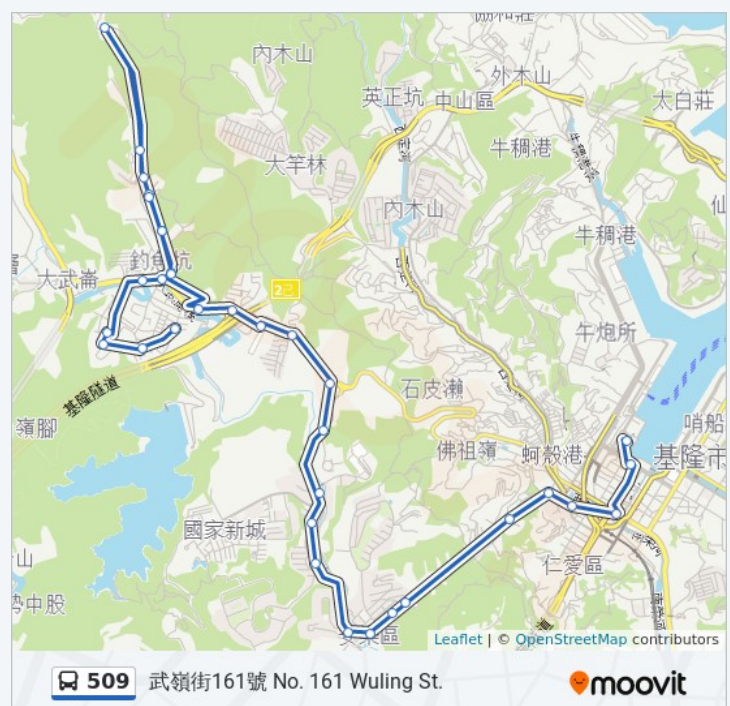

巴士509的服務時間表

往武嶺街161號 No. 161 Wuling St. 方向的時間表

星期日	06:50 - 17:00
星期一	06:30 - 17:00
星期二	06:30 - 17:00
星期三	06:30 - 17:00
星期四	06:30 - 17:00
星期五	06:30 - 17:00
星期六	06:50 - 17:00

巴士509的資訊

方向: 武嶺街161號 No. 161 Wuling St.

站點數量: 34

行車時間: 27 分

途經車站:

台北大鎮 Taibeidazhen

長庚醫院情人湖院區 Zhanggeng Hospital Lovers
Lake Branch

情人湖 Lovers Lake

長庚醫院情人湖院區 Zhanggeng Hospital Lovers
Lake Branch

台北大鎮 Taibeidazhen