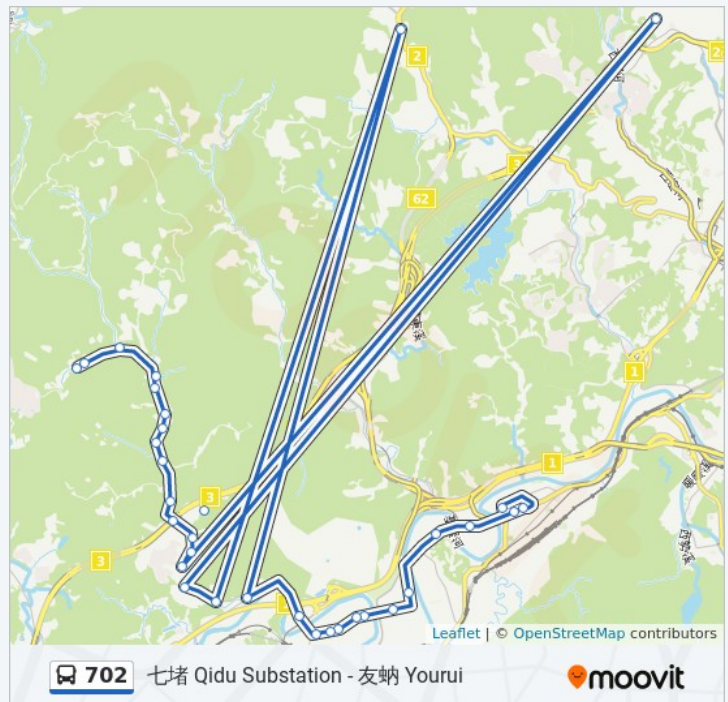

星期日	07:10 - 20:10
星期一	05:40 - 21:40
星期二	05:40 - 21:40
星期三	05:40 - 21:40
星期四	05:40 - 21:40
星期五	05:40 - 21:40
星期六	07:10 - 20:10

巴士702的資訊

方向: 內十四坑 Neishisikeng

站點數量: 33

行車時間: 54 分

途經車站:

鴛鴦潭 Yuanyang Pond

友益橋 Youi Bridge

靜修寺 Jingshiou Temple

內十四坑 Neishisikeng

你可以在moovitapp.com下載巴士702的PDF服務時間表和線路圖。使用 [Moovit 應用程式](#)查詢台北的巴士到站時間、列車時刻表以及公共交通出行指南。

[關於Moovit](#) · [MaaS解決方案](#) · [城市列表](#) · [Moovit社群](#)

© 2022 Moovit - 版權所有

查看實時到站時間