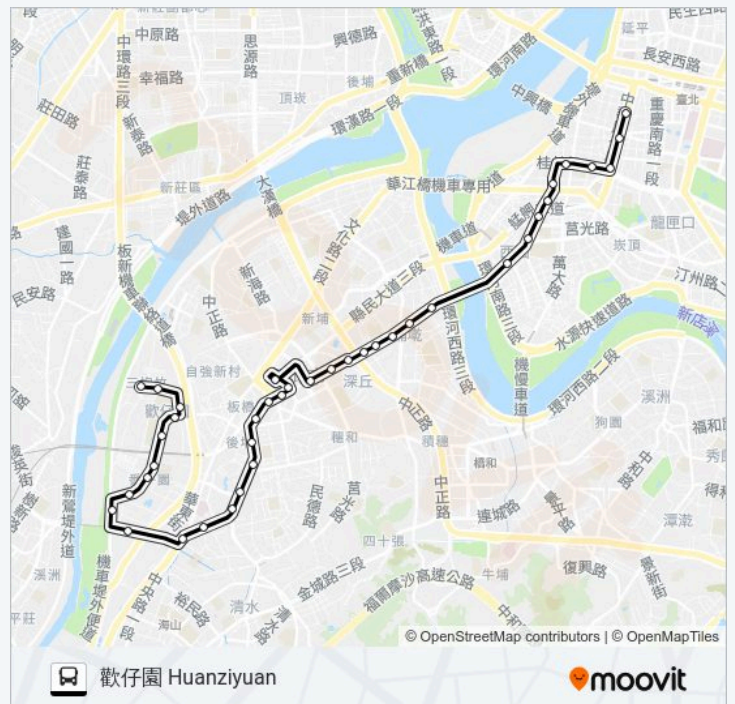

歡仔園 Huanziyuan

下載應用程式

234((歡仔園 Huanziyuan))共有2條行車路線。工作日的服務時間為：
 (1) 歡仔園 Huanziyuan: 05:10 - 22:20(2) 漢口街 Hankou St.: 05:10 - 22:20
 使用Moovit找到234離你最近的站點，以及234下班車的到站時間。

方向: 歡仔園 Huanziyuan

39 站
[查看服務時間表](#)

- 中華路北站 Zhonghua Rd. N. Stop
- 捷運西門站 Mrt Ximen Station
- 小南門 Xiaonanmen
- 桂林昆明街口 Guilin And Kunming Intersection
- 桂林路 Guilin Rd.
- 龍山寺(西園) Longshan Temple (Xiyuan)
- 大理服飾 Dali Garments
- 西園29服飾基地 Fashion Institute Of Taipei
- 華江高中(西園) Huajiang High School(Xiyuan)
- 西園路二段 Xiyuan Rd. Sec. 2
- 光復橋 Guangfu Bridge
- 埔墘派出所 Puqian Police Station
- 埔墘(中山路) Puqian(Zhongshan Rd.)
- 埔墘國小 Puqian Elementary School
- 中山民生路口 Zhongshan And Minsheng Intersection
- 西安里 Xian Li
- 中山漢生路口 Zhongshan Hansheng Rd. Intersection
- 新北市政府(中山路) New Taipei City Hall(Zhongshan Rd.)
- 新北板橋公車站 Ntpc Banqiao Bus Station
- 新北市政府(新府路) Taipei County Hall

234的服務時間表

往歡仔園 Huanziyuan方向的時間表

星期日	05:10 - 22:10
星期一	05:10 - 22:20
星期二	05:10 - 22:20
星期三	05:10 - 22:20
星期四	05:10 - 22:20
星期五	05:10 - 22:20
星期六	05:10 - 22:10

234的資訊

方向: 歡仔園 Huanziyuan
 站點數量: 39
 行車時間: 36 分
 途經車站:

民權路口 Minquan Rd. Entrance

板橋外站 Banqiao Bus Terminal Extension

後站商圈 Old Banqiao Sta. Shopping Circle

鄉雲里 Xiangyun Li

福星里 Fuxing Village

仁愛新村 Renai New Village

豫章工商 Yu Chang Technical & Commercial
Vocational Senior High School