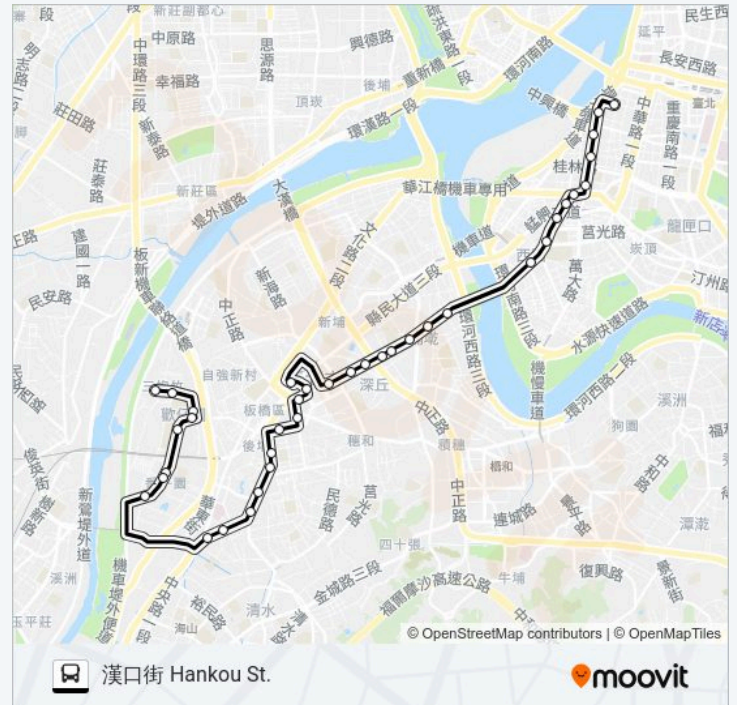

西安里 Xian Li

中山民生路口 Zhongshan And Minsheng Intersection

埔墘國小 Puqian Elementary School

埔墘(中山路) Puqian(Zhongshan Rd.)

埔墘派出所 Puqian Police Station

光復橋 Guangfu Bridge

西園路二段 Xiyuan Rd. Sec. 2

華江高中(西園) Huajiang High School (Xiyuan)

西園29服飾基地 Fashion Institute Of Taipei

大理服飾 Dali Garments

捷運龍山寺站 Mrt Longshan Temple Sta.

龍山寺(康定) Longshan Temple(Kangding)

祖師廟(康定) Zushi Temple (Kangding)

西門國小(臺大醫院北護分院) Ximen Elementary School (Nat'L Taiwan U. Hospital Bei-Hu Branch)

峨眉街口(中醫院區) Emei St. Entrance

你可以在moovitapp.com下載234的PDF服務時間表和線路圖。使用Moovit 應用程式查詢台北的巴士到站時間、列車時刻表以及公共交通出行指南。

© 2024 Moovit - 保留所有權利