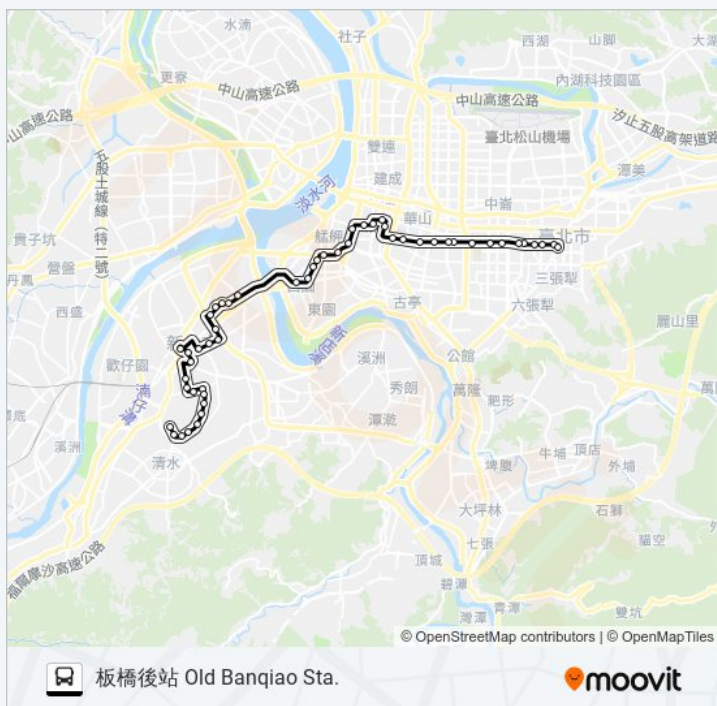

星期日	05:30 - 22:00
星期一	05:30 - 22:00
星期二	05:30 - 22:00
星期三	05:30 - 22:00
星期四	05:30 - 22:00
星期五	05:30 - 22:00
星期六	05:30 - 22:00

651假日的資訊

方向: 板橋後站 Old Banqiao Sta.

站點數量: 51

行車時間: 45 分

途經車站:

龍山國中 Longshan Junior High School