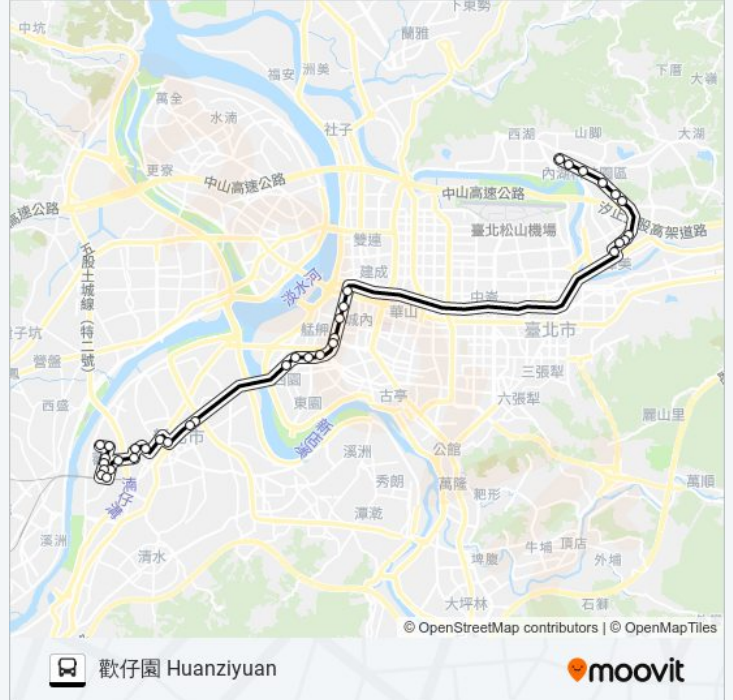

雙園街口 Shuangyuan St. Intersection

華翠大橋 Huacui Bridge

中山國中(縣民大道) Zhongshan Junior High School(Xian Min Blvd.)

新北板橋公車站 Ntpc Banqiao Bus Station

萬坪公園 Zhuifeng Square

北門街 Beimen St.

林家花園 Lin Family Garden

接雲寺 Jieyun Temple

大觀國小 Dagan Elementary School

國立臺灣藝術大學 National Taiwan U. Of Arts

馥華原美公園 Fuhuayuanmei Park

僑中三街 Qiaozhong 3rd. St.

藍天世紀城 Lantian Shijicheng

僑中二街 Qiaozhong 2nd. St.

大觀里 Dagan Village

僑中一街 Qiaozhong 1st. St.

歡仔園 Huanziyuan

你可以在moovitapp.com下載內科21往內科的PDF服務時間表和線路圖。使用[Moovit 應用程式](#)查詢台北的巴士到站時間、列車時刻表以及公共交通出行指南。

[關於Moovit](#) · [MaaS解決方案](#) · [城市列表](#) · [Moovit社群](#)

© 2024 Moovit - 保留所有權利

查看實時到站時間