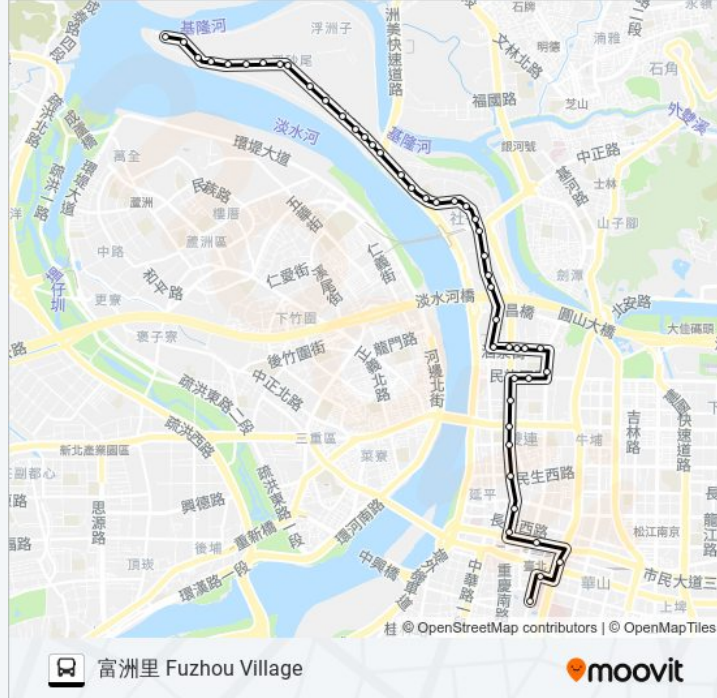

途經車站:

海光新村 Haiguang New Village

葫蘆堵市場 Huludu Market

葫蘆寺(葫蘆里) Hulu Temple (Hulu Village)

社子市場 Shezi Market

社園里 Sheyuan Village

社子派出所 Shezi Police Substation

永倫里(南) Yonoglun Village (South)

社子國小 Shezi Elementary School

永倫里(延平) Yonglun Village (Yanping)

洲美橋 Zhoumei Bridge

中窟 Zhongku

福安里 Fuan Village

福安區民活動中心 Taipei City Fire Dept. Fuan Sta.

下竹圍 Xiazhuwei

地藏禪寺 Dizang Temple

臨江園 Linjiangyuan

福安國中 Fuan Junior High School

富洲里八段 Fuzhou Village Sec. 8

富安國小 Fuan Elementary School

建安新村 Jianan New Village

下溪沙尾 Xiashi Shawei

威靈廟 Weiling Temple

富洲里九段 Fuzhou Village Sec. 9

浮線 Fuxian

台北海大 Taipei University Of Maritime Technology

富洲里 Fuzhou Village

方向: 臺大醫院 Ntu Hospital

40 站

[查看服務時間表](#)

富洲里 Fuzhou Village

台北海大 Taipei University Of Maritime Technology