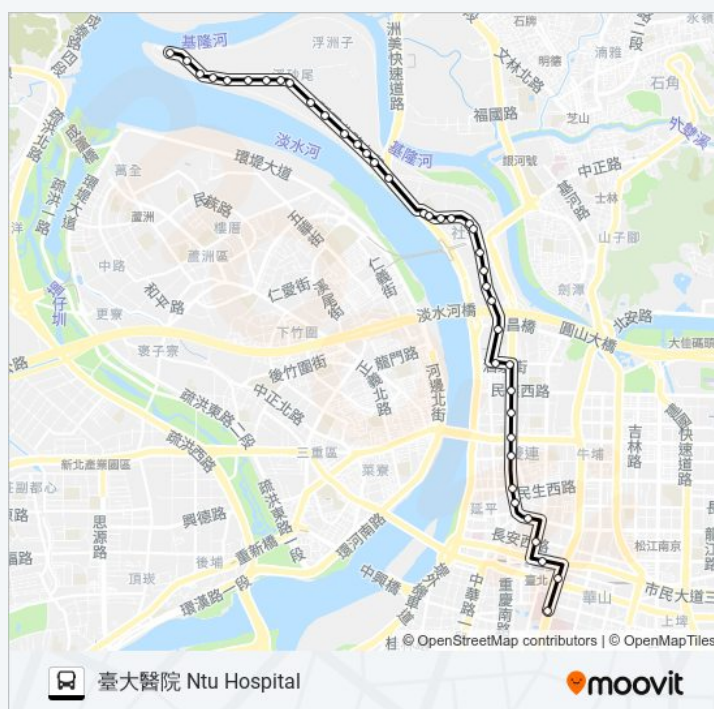

捷運大橋頭站 Mrt Daqiaotou Sta.

涼州重慶路口 Liangzhou Chongqing Road Intersection

民生重慶路口 Minsheng & Chongqing Roads

朝陽公園(鈕釦街) Zhaoyang Park(Button St.)

星期五

05:40 - 23:00

星期六

05:40 - 23:00

巴士2的資訊

方向: 臺大醫院 Ntu Hospital

站點數量: 40

行車時間: 29 分

途經車站:

圓環(南京) Taipei Circle(Nanjing)

臺北車站(承德) Taipei Main Sta. (Chengde)

臺北車站(鄭州) Taipei Main Sta. (Zhengzhou)