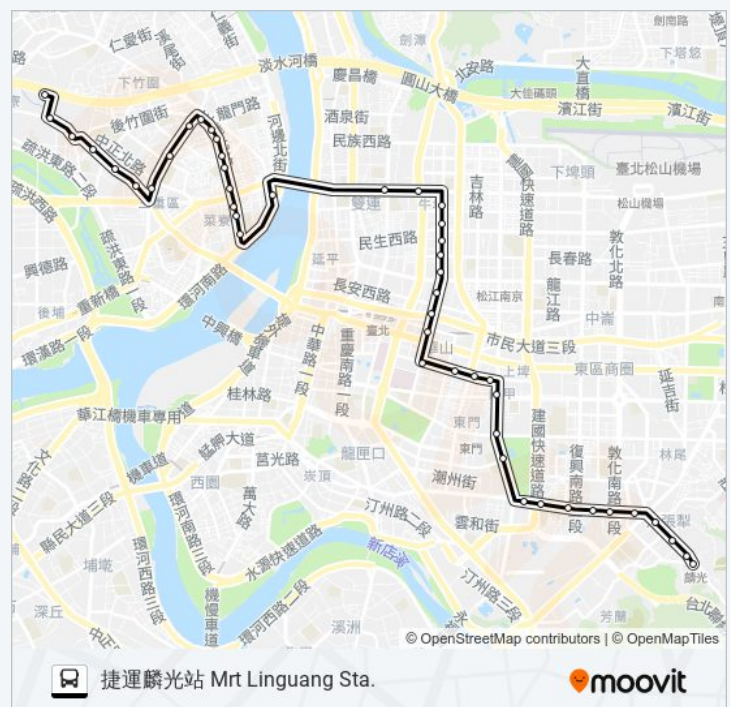

捷運民權西路站 Mrt Minquan W. Rd. Station

民權中山路口 Minquan And Zhongshan Intersection

新興國中 Xinxing Junior High School

聚盛里 Jusheng Village

華泰飯店 Gloria Hotel

中山里 Zhongshan Village

欣欣大眾公司 Xinxin Departmnt Store

林森北路一 Linsen N. Rd. 1

華山公園 Huashan Park

捷運善導寺站 Mrt Shandao Temple Sta.

成功中學(濟南) Chenggong High School (Jinan)

濟南路二段 Jinan Rd. Sec. 2

濟南金山路口 Jinan & Jinshan Entrance

新生南路一段 Xincheng S. Rd. Sec. 1

星期二	06:10 - 17:00
星期三	06:10 - 17:00
星期四	06:10 - 17:00
星期五	06:10 - 17:00
星期六	無服務

巴士211的資訊

方向: 捷運麟光站 Mrt Linguang Sta.

站點數量: 46

行車時間: 48 分

途經車站:

仁愛新生路口 Renai And Xinsheng Intersection

信義新生路口 Xinyi & Xinsheng Intersection

金華新生路口 Jinhua And Xinsheng Intersection