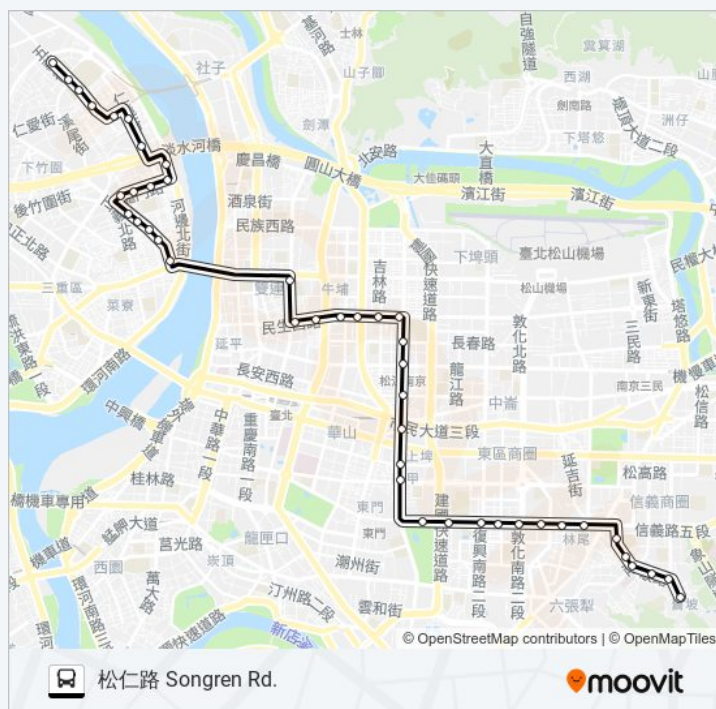

光華商場 Guanghua Market

捷運忠孝新生站 Mrt Zhongxiao Xincheng Sta.

仁愛新生路口 Renai And Xincheng Intersection

捷運大安森林公園站 Mrt Daan Park Sta.

信義建國路口 Xinyi & Jianguo Intersection

捷運大安站(信義) Mrt Daan Sta. (Xinyi)

信義大安路口 Xinyi & Daan Intersection

信義敦化路口 Xinyi & Dunhua Intersection

### 巴士226的資訊

方向: 松仁路 Songren Rd.

站點數量: 44

行車時間: 41 分

途經車站:

捷運信義安和站(信義) Mrt Xinyi-Anhe Sta. (Xinyi)

信義通化街口 Xinyi-Tuenghua Intersection

信義光復路口 Xinyi & Guangfu Intersection