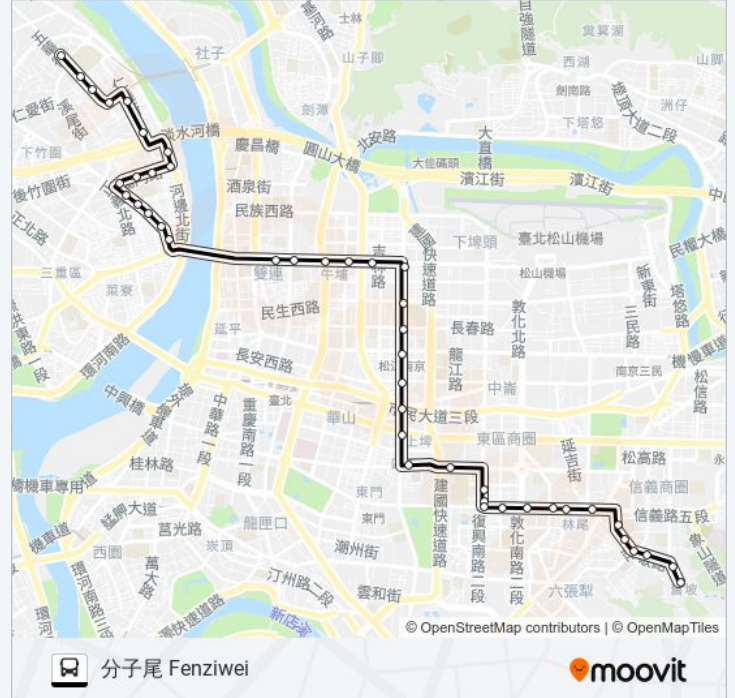

河邊北街(慈武宮) Hebian North St.

仁義街 Renyi St.

五常郵局 Wuchang Post Office

自強五華街口 Ziqiang & Wuhua Intersection

五華街 Wuhua St.

碧華國小 Bihua Elementary School

分子尾 Fenziwei

**方向: 松仁路 Songren Rd.**

44 站

[查看服務時間表](#)

家樂福 Carrefour

分子尾 Fenziwei

碧華國小 Bihua Elementary School

五華街 Wuhua St.

**巴士226的服務時間表**

往松仁路 Songren Rd.方向的時間表