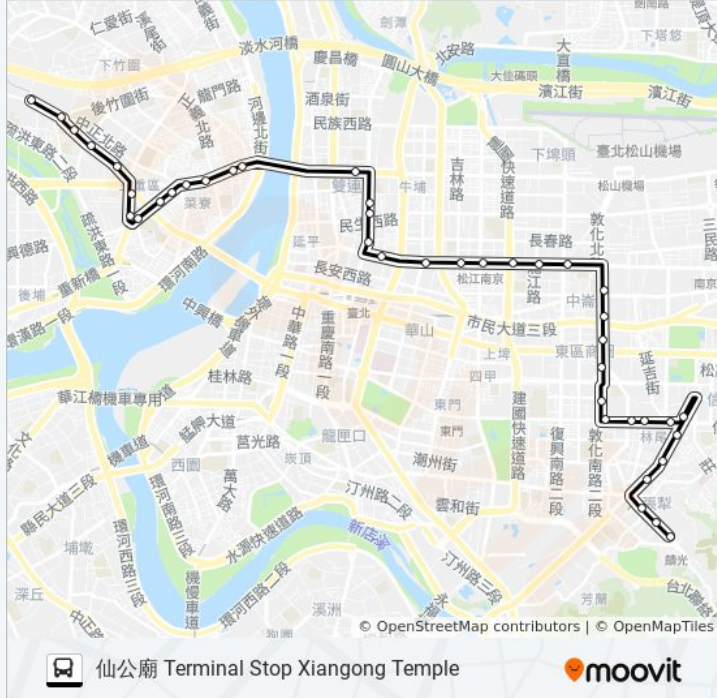

民生西路口 Minsheng W. Rd. Entrance

成淵高中 Chengyuanhighschool

民權大龍街口 Mingquan & Dalong Roads

三重派出所(重新路) Sanchong Police Station (Chongxin Rd.)

捷運台北橋站 Mrt Taipei Bridge Sta.

天台廣場 Tiantai Square

大同路口 Datong Rd. Intersection

博愛新村 Boai New Village

仙公廟 Xiangong Temple

二重站 Erchong Station