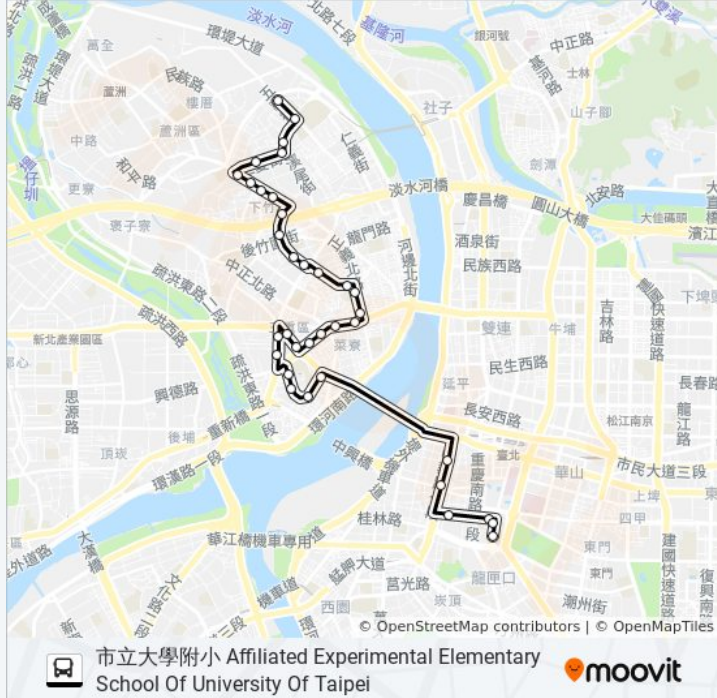

## 巴士662的資訊

方向: 市立大學附小 Affiliated Experimental Elementary School Of University Of Taipei

站點數量: 34

行車時間: 23 分

途經車站:

中山藝術公園 Zhongshan Art Park

捷運菜寮站 Mrt Cailiao Sta.

過圳街 Guozun St.

中華路北站 Zhonghua Rd. N. Stop

捷運西門站 Mrt Ximen Station

東吳大學城中校區 Soochow U. Downtown Campus

一女中(貴陽) Taipei First Girls High School (Guiyang)

一女中(公園) Taipei First Girls High School (Gongyuan)

市立大學附小 Affiliated Experimental Elementary School Of University Of Taipei

你可以在moovitapp.com下載巴士662的PDF服務時間表和線路圖。使用 [Moovit 應用程式](#) 查詢台北的巴士到站時間、列車時刻表以及公共交通出行指南。

[關於Moovit](#) • [MaaS解決方案](#) • [城市列表](#) • [Moovit社群](#)

© 2024 Moovit - 保留所有權利

查看實時到站時間