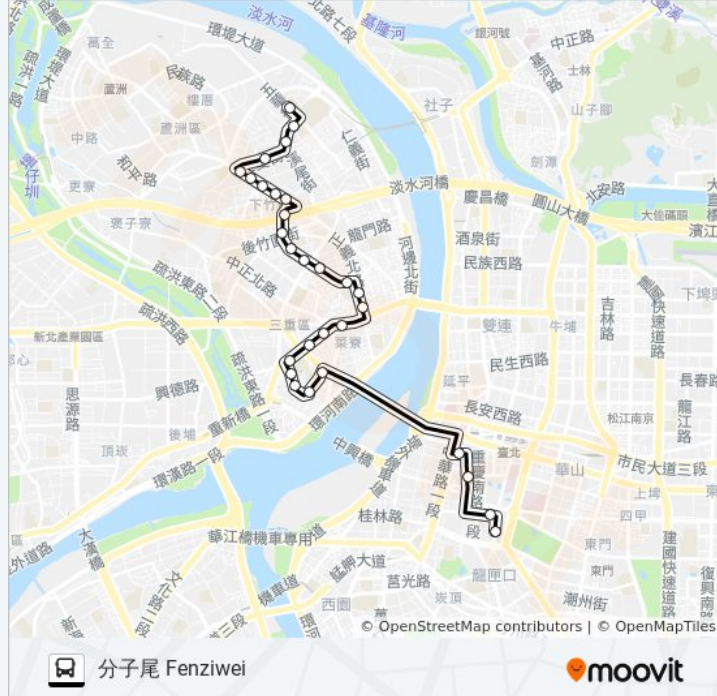

## 巴士662的資訊

方向: 分子尾 Fenziwei

站點數量: 28

行車時間: 20 分

途經車站:

捷運三和國中站 Mrt Sanhe Juior High School Sta.

建和新村 Jianhe New Village

幸福市場 Xingfu Market

徐匯中學 St. Ignatius High School

美美新村 Meimei New Village

碧華寺 Bihua Temple

慈化公園 Cihua Park

分子尾 Fenziwei

## 方向: 市立大學附小 Affiliated Experimental Elementary School Of University Of Taipei

34 站

[查看服務時間表](#)

家樂福 Carerefour

分子尾 Fenziwei

碧華寺 Bihua Temple

慈福派出所 Cifu Police Station

美美新村 Meimei New Village