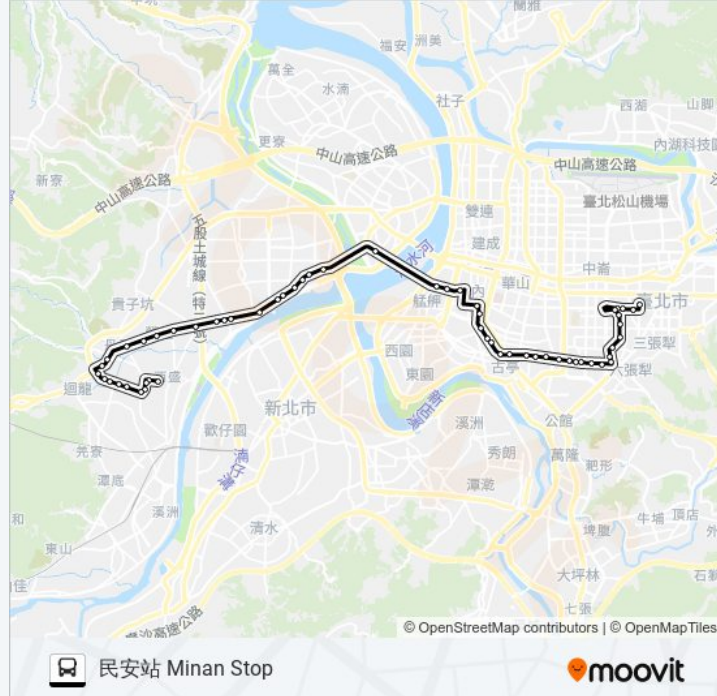

師大 National Taiwan Normal U.

捷運古亭站(和平) Mrt Guting Sta.(Heping)

南昌家具街 Nanchang Rd. Furniture Market

聯合醫院婦幼院區一 Tcuh Branch Of Women And Children 1

南昌路 Nanchang Rd.

南門 Nanmen

一女中(公園) Taipei First Girls High School (Gongyuan)

一女中(貴陽) Taipei First Girls High School (Guiyang)

衡陽路 Hengyang Rd.

西門市場(成都) Ximen Market (Chengdu)

西門國小 Ximen Elementary School

重新大橋 Chongxin Bridge

五谷王廟 Wuguwang Temple

捷運先嗇宮站 Mrt Xianse Temple Station

中興街口 Zhongxing St. Entrance

金陵女中 Ginling Girls' High School

頭前 Touqian

捷運頭前庄站 Mrt Touqianzhuang Station

大眾廟 Dazhong Temple

捷運新莊站(新莊郵局) Mrt Xinzhuang Sta. (Xinzhuang Post Office)

新泰路口 Xintai Rd. Intersection

海山里 Haishan Village

盲人重建院 Institute For the Blind

捷運輔大站 Mrt Fu Jen Catholic U.

營盤口 Yingpankou

三洋 Sanyo

捷運丹鳳站 Mrt Danfeng Sta.

雙鳳富國路口 Shuangfeng & Fuguo Intersection

丹鳳國小 Danfeng Elementary School

中正龍安路口 Zhongzheng And Longan Intersection