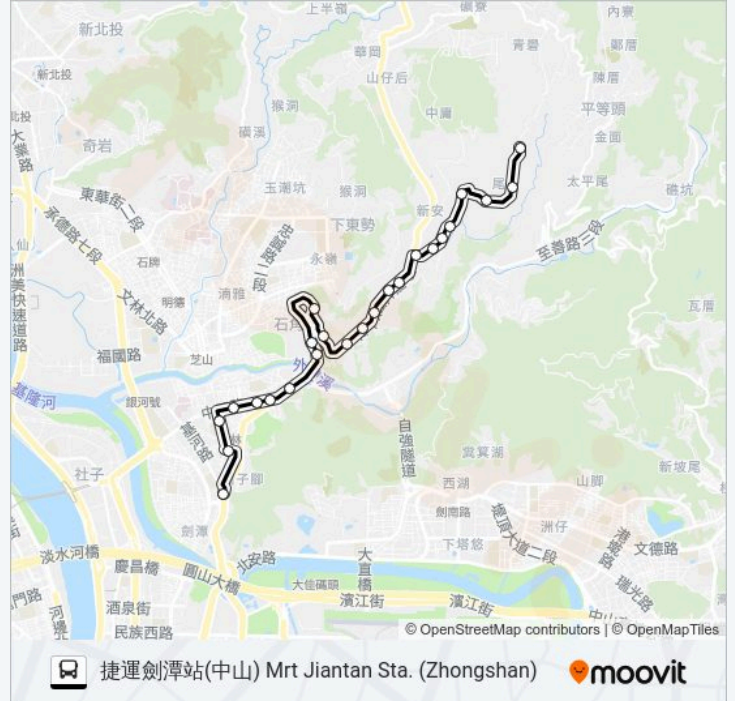

芝蘭新村 Zhilan New Village

岩山里一 Yenshan Village 1

岩山里 Yanshan Village

泰北中學 Taibei High School

士林官邸(中正) Chiang Kai-Shek Shilin Residence (Zhongzheng)

福林國小 Fulin Elementary School

捷運士林站(中正) Mrt Shilin Sta. (Zhongzheng)

士林國小 Shilin Elementary School

士林分局 Shilin Police Precinct

捷運劍潭站(中山) Mrt Jiantan Sta. (Zhongshan)

方向: 永公路500巷 Lianhua Shanzhuang

36 站

[查看服務時間表](#)

捷運劍潭站(北藝中心) Mrt Jiantan Sta. (Taipei Performing Arts Center)

陽明戲院 Yangming Theater

士林分局 Shilin Police Precinct

士林區農會 Shihlin Farmers Association

捷運士林站(中正) Mrt Shilin Sta. (Zhongzheng)

福林國小 Fulin Elementary School

士林官邸(中正) Chiang Kai-Shek Shilin Residence (Zhongzheng)

泰北中學 Taibei High School

岩山里 Yanshan Village

岩山里一 Yenshan Village 1

芝蘭新村 Zhilan New Village

華興中學 Huaxing High School

嶺頭 Lingtou

拔子埔 Bazipu

永嶺 Yongling

永福(林語堂故居) Yongfu (The Lin Yutang House)

陽明教養院 Yang Ming Home For the Disabled

巴士小16的服務時間表

往永公路500巷 Lianhua Shanzhuang方向的時間表

星期日	09:50 - 23:00
星期一	07:30 - 23:00
星期二	07:30 - 23:00
星期三	07:30 - 23:00
星期四	07:30 - 23:00
星期五	07:30 - 23:00
星期六	09:50 - 23:00

巴士小16的資訊

方向: 永公路500巷 Lianhua Shanzhuang

站點數量: 36

行車時間: 31 分

途經車站: