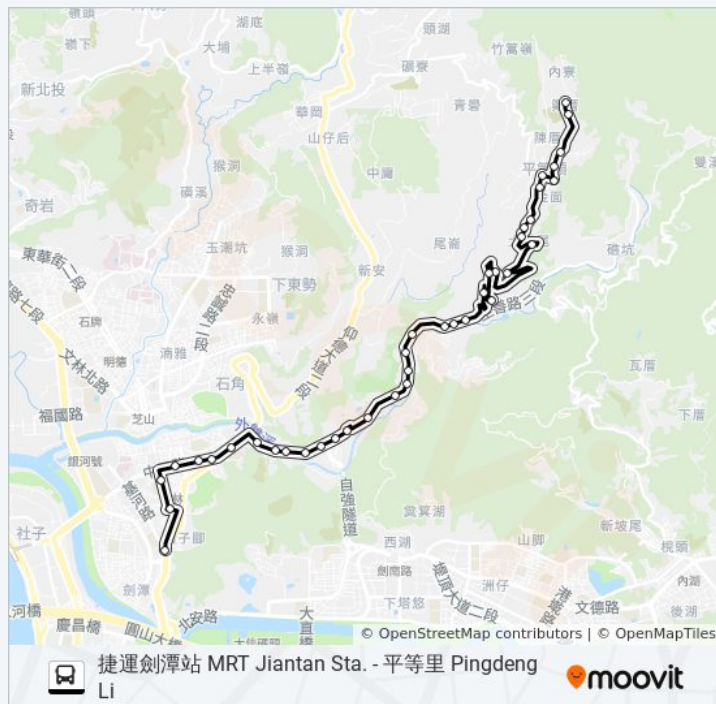

福林國小 Fulin Elementary School

捷運士林站(中正) Mrt Shilin Sta.(Zhongzheng)

士林國小 Shilin Elementary School

巴士小19的資訊

方向: 捷運劍潭站(中山) Mrt Jiantan Sta.(Zhongshan)

站點數量: 39

行車時間: 28 分

途經車站:

© 2023 Moovit - 版權所有

查看實時到站時間