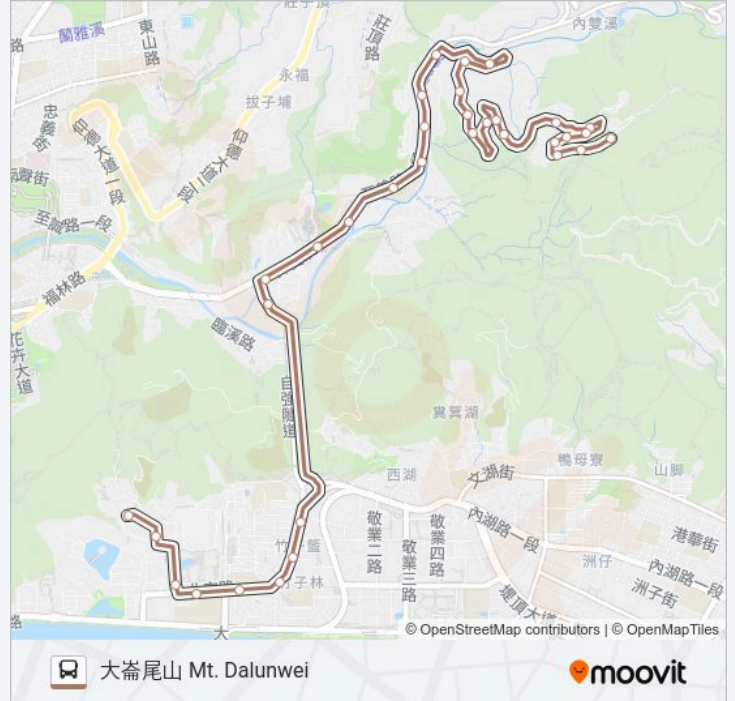

翠山街 Cuishan St.

雙溪站二 Shuangxi Stop 2

雙溪站一 Shuangxi Sta. 1

雙溪站 Shuangxi Sta.

雙溪社區 Shuangxi Community

大崙尾山步道口 Mt. Dalunwei Trail Entrance

大崙尾山 Mt. Dalunwei

你可以在moovitapp.com下載巴士棕13的PDF服務時間表和線路圖。使用Moovit 應用程式查詢台北的巴士到站時間、列車時刻表以及公共交通出行指南。

© 2024 Moovit - 保留所有權利