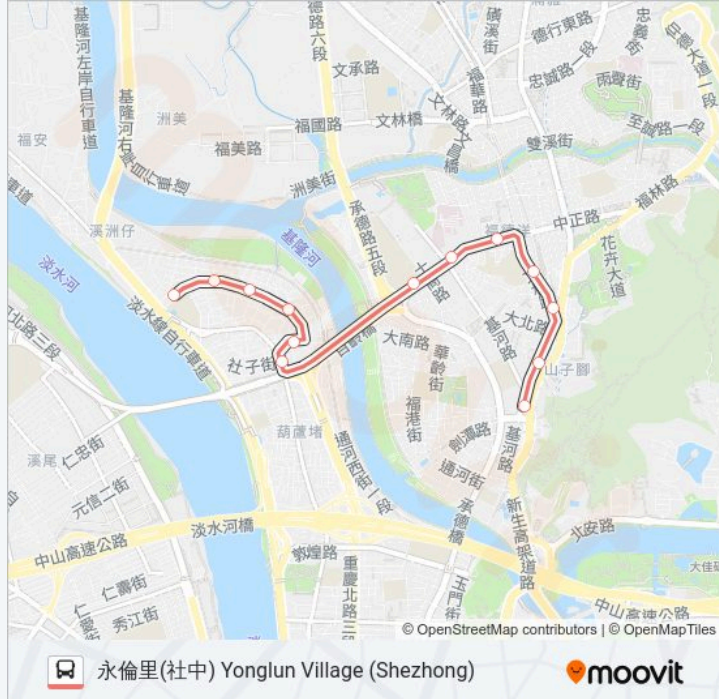

站點數量: 12

行車時間: 10 分

途經車站:

方向: 永倫里(社中) Yonglun Village (Shezhong)

13 站

[查看服務時間表](#)

捷運劍潭站(北藝中心) Mrt Jiantan Sta. (Taipei Performing Arts Center)

陽明戲院 Yangming Theater

小北街 Xiaobei St.

士林區農會 Shihlin Farmers Association

士林國中 Shilin Jr. High School

士林區行政中心(中正) Shilin Admin. Center

陽明高中 Yangming High School

社子市場 Shezi Market

社正路 Shezheng Rd.

國泰人壽大樓 Cathay Life Insurance Building

社子公園 Shezi Park

永平街口 Yongping St. Entrance

永倫里(社中) Yonglun Village (Shezhong)

巴士紅7區的服務時間表

往永倫里(社中) Yonglun Village (Shezhong)方向的時間表

星期日	05:40 - 23:50
星期一	05:40 - 23:50
星期二	05:40 - 23:50
星期三	05:40 - 23:50
星期四	05:40 - 23:50
星期五	05:40 - 23:50
星期六	05:40 - 23:50

巴士紅7區的資訊

方向: 永倫里(社中) Yonglun Village (Shezhong)

站點數量: 13

行車時間: 10 分

途經車站:

你可以在moovitapp.com下載巴士紅7區的PDF服務時間表和線路圖。使用Moovit 應用程式查詢台北的巴士到站時間、列車時刻表以及公共交通出行指南。

© 2024 Moovit - 保留所有權利