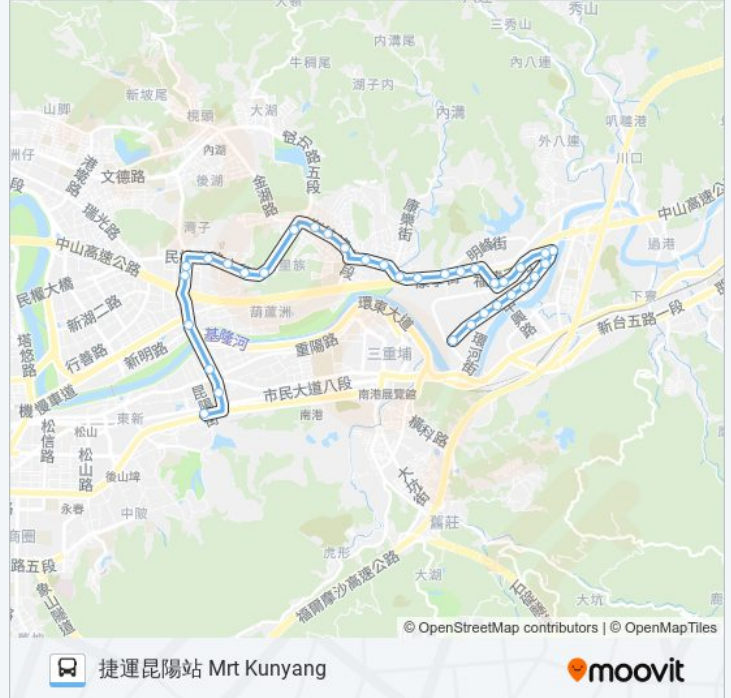

明湖國小(公共電視台) Minghu Elementary School (Pts)

捷運葫洲站(康寧大學) Mrt Huzhou Sta. (University Of Kang Ning)

民權隧道 Minquan Tunnel

民權隧道二 Minquan Tunnel 2

民權東路六段(民權敦品) Minquan E. Rd. Sec. 6 (Minquan Dunpin)

國防醫學院(網球中心) National Defense Medical Center (Taipei Tennis Center)

福華商場 Fuhua Market

湖興 Huxing

上灣仔 Shangwanzi

石潭公園(成功) Shitan Park (Chenggong)

南港分局(向陽) Nangang Police Dist. (Xiangyang)

南港高中 Nangang High School

捷運昆陽站 Mrt Kunyang

方向: 環河里 Huanhe Li

33 站

[查看服務時間表](#)

捷運昆陽站 Mrt Kunyang

南港高中 Nangang High School

南港分局(向陽) Nangang Police Dist. (Xiangyang)

石潭公園(成功) Shitan Park (Chenggong)

上灣仔 Shangwanzi

湖興 Huxing

福華商場 Fuhua Market

國防醫學院(網球中心) National Defense Medical Center (Taipei Tennis Center)

民權東路六段(民權敦品) Minquan E. Rd. Sec. 6 (Minquan Dunpin)

民權隧道二 Minquan Tunnel 2

民權隧道 Minquan Tunnel

捷運葫洲站(康寧大學) Mrt Huzhou Sta. (University Of Kang Ning)

巴士藍36的服務時間表

往環河里 Huanhe Li 方向的時間表

星期日	00:45 - 23:45
星期一	00:45 - 23:55
星期二	00:45 - 23:55
星期三	00:45 - 23:55
星期四	00:45 - 23:55
星期五	00:45 - 23:55
星期六	00:45 - 23:45

巴士藍36的資訊

方向: 環河里 Huanhe Li

站點數量: 33

行車時間: 25 分

途經車站: