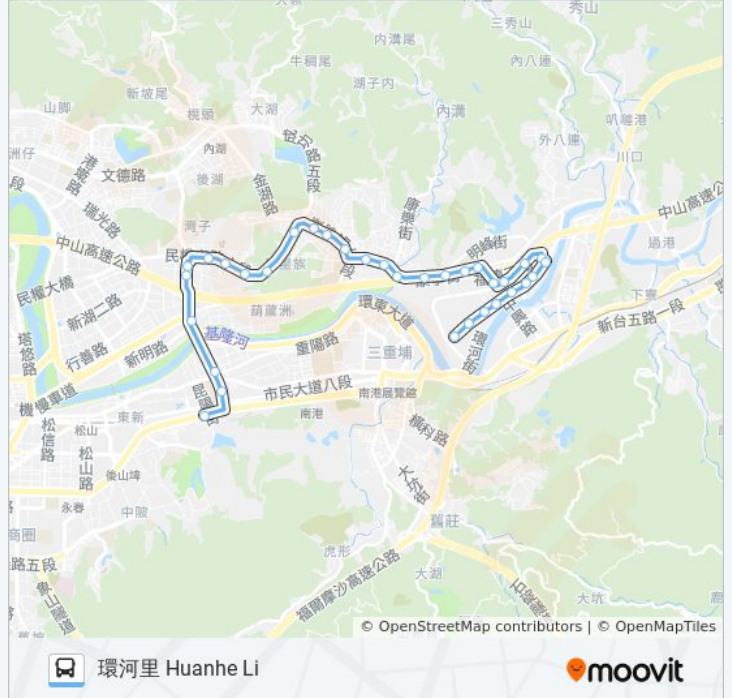

明湖國小(公共電視台) Minghu Elementary School (Pts)

明湖國中 Minghu Junior High School

五分社區 Wufen Community

東湖國小 Donghu Elementary School

北山里 Beishan Li

經貿園區 Economic & Trade Park

木南煤礦 Munan Coal Mine

金龍國小(康寧街) Jinlong Elementary School(Kangning St.)

北峰里(康寧街) Beifeng Li(Kangning St.)

世電社區 Shidian Community

大汐止百貨 Daxizhi Department Stores

興福里 Fude Borough

康福里 Kangfu Li

生活大國社區 Shenghuo Daguo Community

柏克力托兒所 Bokeli Day Care Center

台北奇蹟 Taipei Miracle

理明社區 Liming Community

北峰國小 Beifeng Elementary School

大樹木業 Dashu Wood Co.

泛碟科技 Pandisk Technology Co.

環河里 Huanhe Li

你可以在moovitapp.com下載巴士藍36的PDF服務時間表和線路圖。使用 [Moovit 應用程式](#)查詢台北的巴士到站時間、列車時刻表以及公共交通出行指南。

[關於Moovit](#) • [MaaS解決方案](#) • [城市列表](#) • [Moovit社群](#)

© 2024 Moovit - 保留所有權利

查看實時到站時間