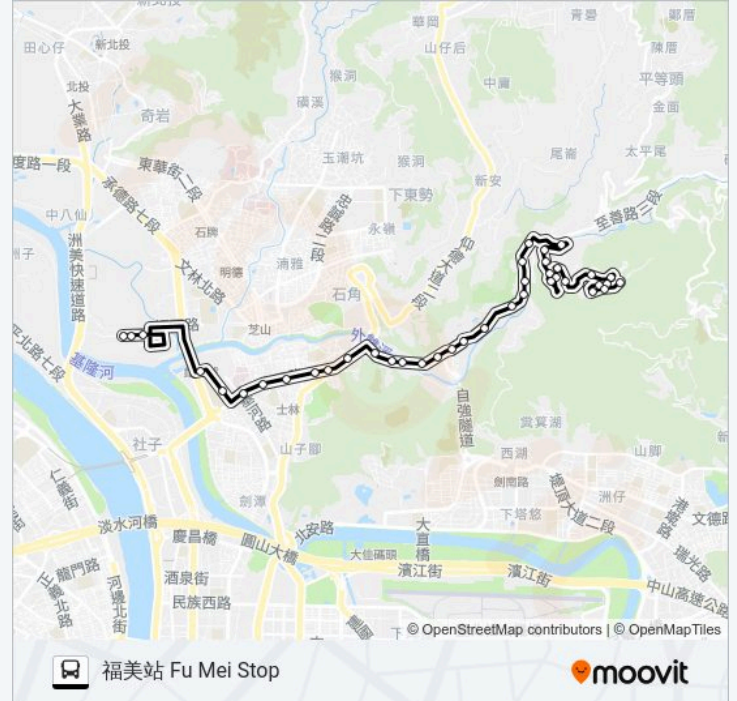

士林官邸(中正) Chiang Kai-Shek Shilin Residence (Zhongzheng)

福林國小 Fulin Elementary School

捷運士林站(中正) Mrt Shilin Sta. (Zhongzheng)

士林國中 Shilin Jr. High School

士林區行政中心(中正) Shilin Admin. Center

士林高商 Shilin High School Of Commerce

兒童新樂園 Taipei Children's Amusement Park

福美承平路口 Fumei Chengping Intersection

三王宮 Sanwang Temple

福美站 Fu Mei Stop

你可以在moovitapp.com下載巴士255區的PDF服務時間表和線路圖。使用Moovit 應用程式查詢台北的巴士到站時間、列車時刻表以及公共交通出行指南。

© 2024 Moovit - 保留所有權利