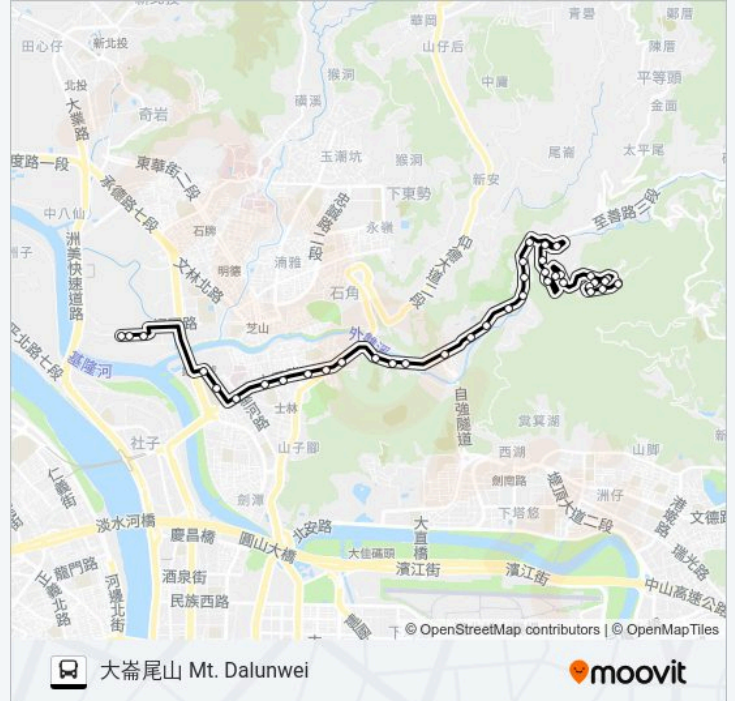

中社路17巷 Zhongshe Rd. 17th. Lane

雙溪國小 Shuangxi Elementary School

明溪街 Mingxi St.

翠山街 Cuishan St.

雙溪站二 Shuangxi Stop 2

雙溪站一 Shuangxi Sta. 1

雙溪站 Shuangxi Sta.

雙溪社區 Shuangxi Community

大崙尾山步道口 Mt. Dalunwei Trail Entrance

大崙尾山 Mt. Dalunwei