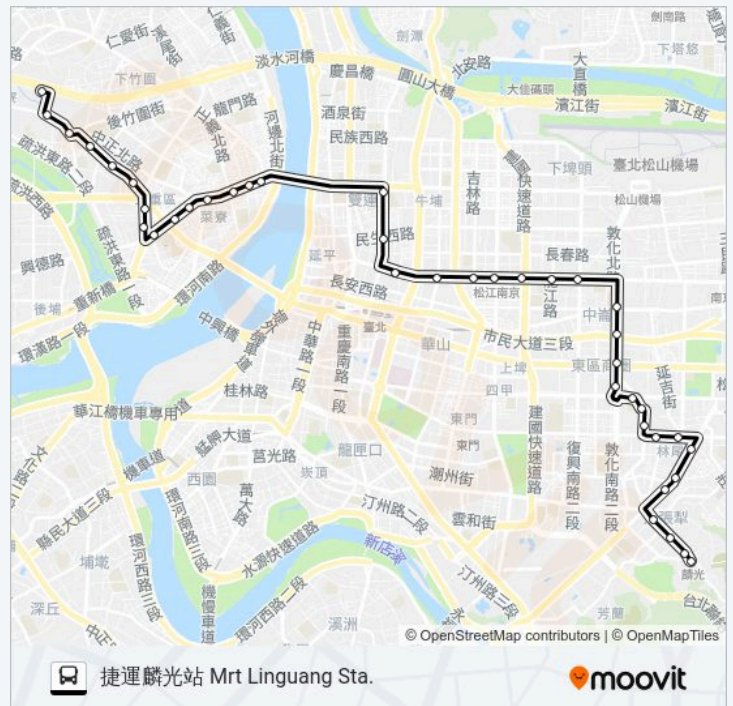

民生西路口 Minsheng W. Rd. Entrance

捷運中山站(志仁高中) Mrt Zhongshan Sta. (Zhiren  
High School)

南京林森路口 Nanjing & Linsen Intersection

南京吉林路口 Nanjing & Jilin Intersection

捷運松江南京站 Mrt Songjiang Nanjing Station

南京建國路口 Nanjing-Jianguo-Roads

南京龍江路口 Nanjing Longjiang Road

捷運南京復興站 Nanjing & Fuxing Intersection

八德敦化路口 Bade & Dunhua Intersection

市民敦化路口 Civic Blvd. And Dunhua Intersection

忠孝敦化路口 Zhongxiao-Dunhua Intersection

仁愛敦化路口 Renai And Dunhua Intersection

仁愛安和路口 Renai & Anhe Intersection

仁愛國小 Renai Elementary School

捷運信義安和站(安和) Mrt Xinyi-Anhe Sta. (Anhe)

信義通化街口 Xinyi-Tuenghua Intersection

信義光復路口 Xinyi & Guangfu Intersection

吳興街口 Wuxing St. Entrance

三興國小(臨江街觀光夜市) Sanxing Elementary  
School(Linjiang St. Night Market)

喬治商職 George Vocational High School Of  
Taipei

捷運六張犁站(和平) Mrt Liuzhangli Sta. (Heping)

富陽街口 Fuyang St. Entrance

黎忠市場 Lizhong Market

你可以在moovitapp.com下載巴士292副的PDF服務時間表和線路圖。使用Moovit 應用程式查詢台北的巴士到站時間、列車時刻表以及公共交通出行指南。