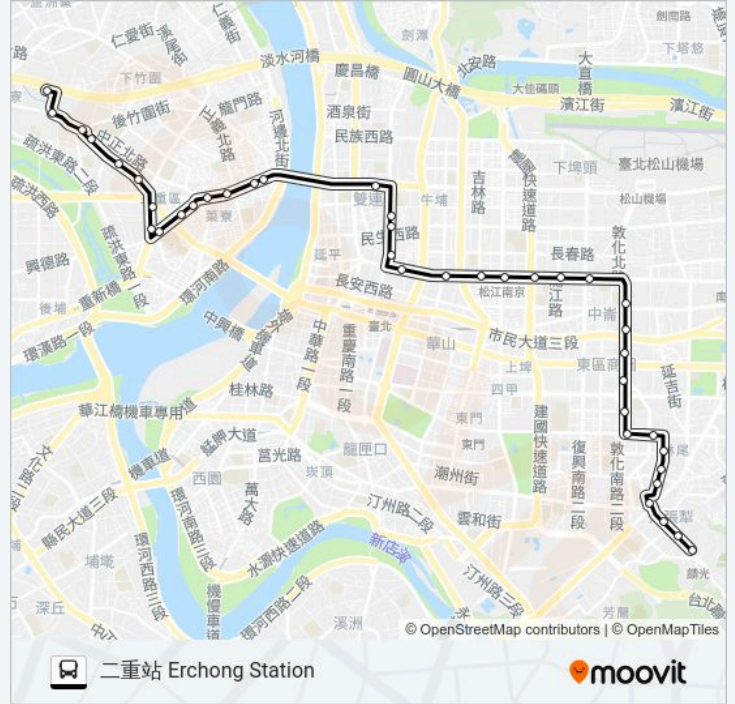

建成公園 Jiancheng Park

民生西路口 Minsheng W. Rd. Entrance

成淵高中 Chengyuanhighschool

民權大龍街口 Mingquan & Dalong Roads

三重派出所(重新路) Sanchong Police Station (Chongxin Rd.)

捷運台北橋站 Mrt Taipei Bridge Sta.

天台廣場 Tiantai Square

大同路口 Datong Rd. Intersection

中山藝術公園 Zhongshan Art Park

捷運菜寮站 Mrt Cailiao Sta.

菜寮(重新路) Cailiao

菜寮(重陽路) Cailiao

三重稅捐分處 Sanchong Revenue Service

三民街 Sanmin St.

東海中學 Donghai High School

三重商工(三民街) Sanchong Vocational School

博愛新村 Boai New Village

仙公廟 Xiangong Temple

二重站 Erchong Station

方向: 捷運麟光站 Mrt Linguang Sta.

40 站

[查看服務時間表](#)

二重站 Erchong Station

仙公廟 Xiangong Temple

博愛新村(三民街) Boai New Village

三重商工(三民街) Sanchong Vocational School

東海中學 Donghai High School

三民街 Sanmin St.

三重稅捐分處 Tax Administration

菜寮(重陽路) Cailiao(Chongyang Rd.)

菜寮(重新路) Cailiao

巴士292副的服務時間表

往捷運麟光站 Mrt Linguang Sta.方向的時間表

星期日	07:00 - 15:00
星期一	06:10 - 15:00
星期二	06:10 - 15:00
星期三	06:10 - 15:00
星期四	06:10 - 15:00
星期五	06:10 - 15:00
星期六	07:00 - 15:00

巴士292副的資訊

方向: 捷運麟光站 Mrt Linguang Sta.

站點數量: 40

行車時間: 37 分