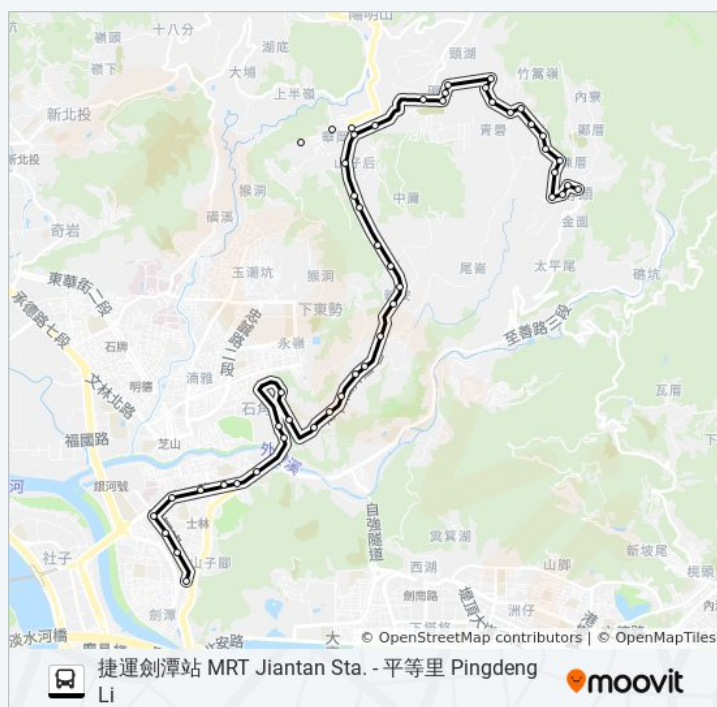

山仔后派出所 Shanzihou Police Substation

巴士303區的服務時間表

往捷運劍潭站(北藝中心) Mrt Jiantan Sta.(Taipei Performing Arts Center)方向的時間表

星期日	05:30 - 22:40
星期一	06:00 - 22:40
星期二	06:00 - 22:40
星期三	06:00 - 22:40
星期四	06:00 - 22:40
星期五	06:00 - 22:40
星期六	05:30 - 22:40

巴士303區的資訊

方向: 捷運劍潭站(北藝中心) Mrt Jiantan Sta.(Taipei Performing Arts Center)

站點數量: 49

行車時間: 40 分

途經車站:

格致國中 Gerzhi High School

下竹林 Xiazhulin

新安 Xinan