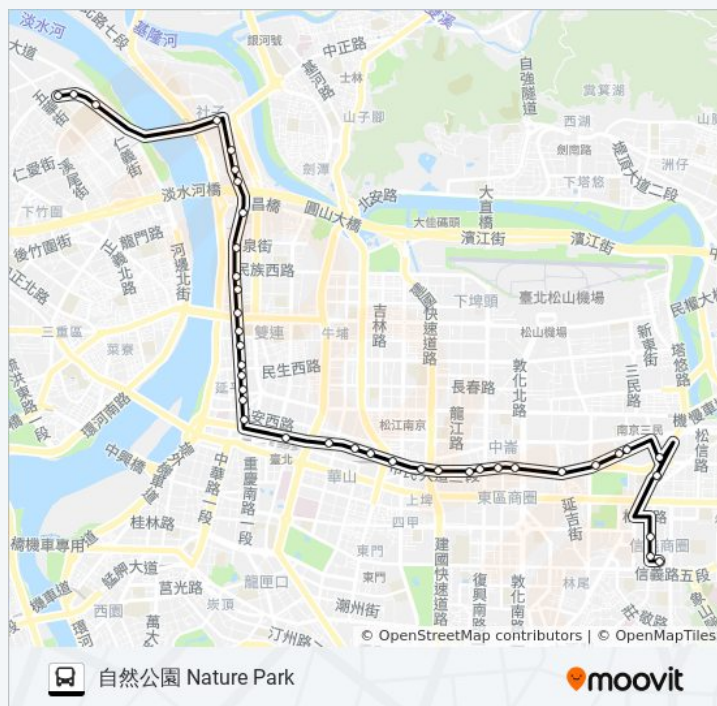

民生西路口(大稻埕碼頭) Minsheng W. Rd. Entrance(Dadaocheng Dock)

保安街口 Baoan St. Intersection

臺北橋 Taipei Bridge

延三觀光夜市 Yanping N. Rd. Night Market

延平國小 Yanping Elementary School

天師宮 Tianshi Temple

鄰江里 Linjiang Village

污水處理廠 Sewage Treatment Plant

社子消防分隊 Shezi Fire Department

海光新村 Haiguang New Village

葫蘆堵市場 Huludu Market

巴士669路的資訊

方向: 自然公園 Nature Park

站點數量: 39

行車時間: 40 分

途經車站:

重陽橋 Chongyang Bridge

五華國小 Wuhua Elementary School

吉祥街口 Jixiang St. Entrance

自然公園 Nature Park

你可以在moovitapp.com下載巴士669路的PDF服務時間表和線路圖。使用 [Moovit 應用程式](#) 查詢台北的巴士到站時間、列車時刻表以及公共交通出行指南。

[關於Moovit](#) · [MaaS解決方案](#) · [城市列表](#) · [Moovit社群](#)

© 2024 Moovit - 保留所有權利

查看實時到站時間