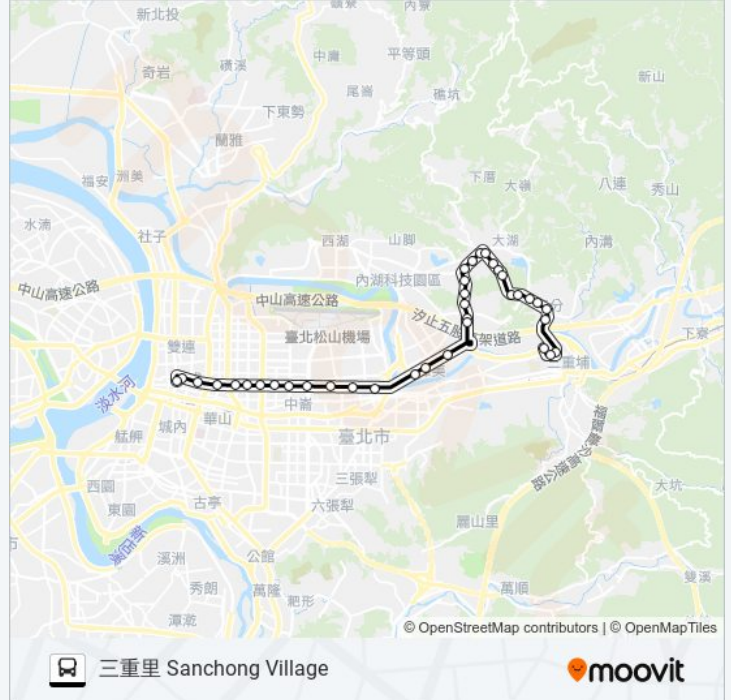

方濟中學 St. Francis High School

成功路三段 Chenggong Rd. Sec. 3

湖光市場 Huguang Market

捷運內湖站 Mrt Neihu Sta.

清白里 Qingbai Village

康寧派出所 Kangning Police Substation

美國在臺協會 American Institute In Taiwan

紫雲里 Ziyun Village

衛勤訓練中心 Health Service Training Center

金湖路口 Jinhu Rd. Entrance

捷運葫洲站(康寧大學) Mrt Huzhou Sta.
(University Of Kang Ning)

明湖國小(公共電視台) Minghu Elementary School
(Pts)

明湖國中 Minghu Junior High School

捷運東湖站(南湖高中) Mrt Donghu Sta. (Nanhu
High School)

南港軟體園區北站 Nangang Software Park N.

園區街 Park St.

三重里 Sanchong Village

方向: 後車站 Old Taipei Railway Sta.

39 站

[查看服務時間表](#)

南港高工(重陽) Nangang Vocational High School
(Chongyang)

育成高中 Yucheng High School

三重里 Sanchong Village

園區街 Park St.

南港軟體園區北站 Nangang Software Park N.

捷運東湖站(南湖高中) Mrt Donghu Sta. (Nanhu
High School)

明湖國中 Minghu Junior High School

明湖國小(公共電視台) Minghu Elementary School
(Pts)

捷運葫洲站(康寧大學) Mrt Huzhou Sta.

巴士南京幹線的服務時間表

往後車站 Old Taipei Railway Sta.方向的時間表

星期日	05:50 - 23:00
星期一	05:30 - 23:00
星期二	05:30 - 23:00
星期三	05:30 - 23:00
星期四	05:30 - 23:00
星期五	05:30 - 23:00
星期六	05:50 - 23:00

巴士南京幹線的資訊

方向: 後車站 Old Taipei Railway Sta.

站點數量: 39

行車時間: 41 分

途經車站: