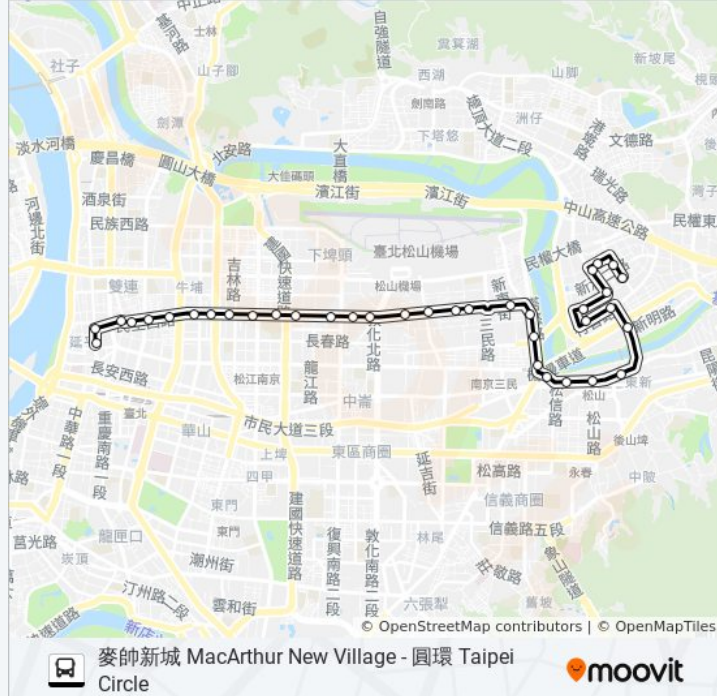

民生敦化路口 Minsheng & Dunhua Intersection

公教住宅 Civil Service Housing

介壽國中 Jieshou Junior High School

聯合二村 Lianhe Village 2

民生社區活動中心 Minsheng Activity Center

新東街口 Xindong St. Entrance

新東里 Xindong Li

發電所(西松高中) Power Sta. (Xisong High School)

南松山(塔悠) Nansongshan(Tayou)

饒河街觀光夜市(塔悠) Raohe St. Night Market (Tayou)

松山農會 Songshan Farmers Association

松山車站(八德) Songshan Rail Sta.(Bade)

玉成里 Yucheng Li

週美里一 Zhoumei Li 1

舊宗路一段(行善) Jiuzong Rd. Sec. 1(Xingshan)

行善路 Xingshan Rd.

新湖民善街口(一) Xihu & Minshan Intersection (1)

新湖一路口 Xihu 1st. Rd. Entrance

新湖三路口(台北花市) Xihu 3rd. Rd. Entrance(Taipei Flower Market)

新湖行忠路口 Xihu And Xingzhong Intersection

行愛路 Xingzhong & Xingai Intersection

行愛路77巷口 Xingai Rd. Lane 77 Entrance

你可以在moovitapp.com下載巴士民生幹線的PDF服務時間表和線路圖。使用 [Moovit 應用程式](#) 查詢台北的巴士到站時間、列車時刻表以及公共交通出行指南。

[關於Moovit](#) • [MaaS解決方案](#) • [城市列表](#) • [Moovit社群](#)

查看實時到站時間