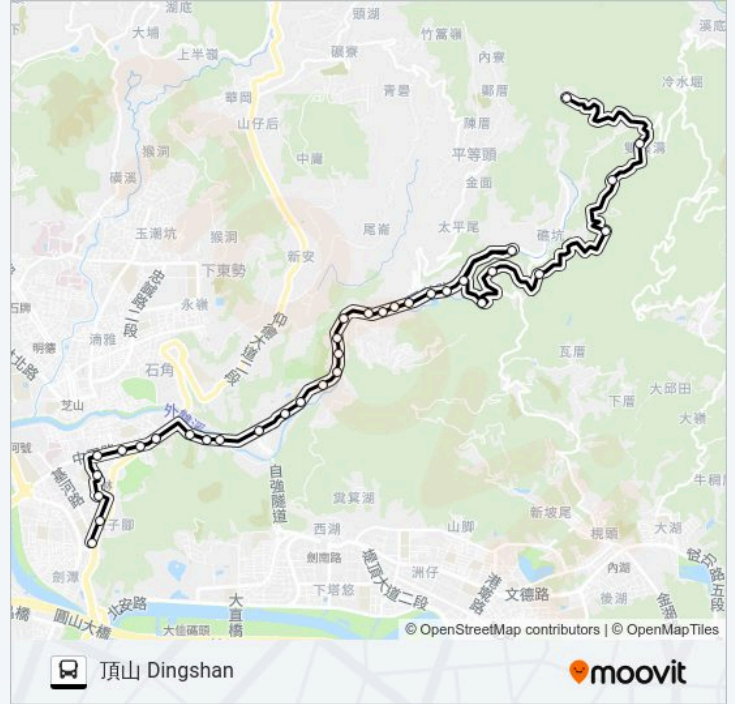

故宮博物院 National Palace Museum

衛理女中(原住民文化主題公園) Wesley Girls High School

至善國中 Chinshan Junior High School

雙溪別墅 Shuangxi Bieshu

劍南橋 Jiannan Bridge

大經橋 Dajing Bridge

外雙溪橋 Waishuangxi Bridge

內雙溪橋 Neishuangxi Bridge

嶺腳 Lingjiao

沙崙一 Shalun One

沙崙 Shalun

雙溪淨水場 Shuangxi Water Treatment Plant

至善路三段 Zhishan Rd. Sec. 3

碧溪橋 Bixi Bridge

溪山國小 Xishan Elementary School

橋仔頭 Qiaozitou

內雙溪自然中心 Neishuangxi Nature Center

楓林橋 Fenglin Bridge

帕米爾公園 Pamir Park

風櫃嘴 Fengguizui

全成土雞城 Jincheng Chicken Restarant

頂山 Dingshan

你可以在moovitapp.com下載巴士市民小巴1的PDF服務時間表和線路圖。使用Moovit 應用程式查詢台北的巴士到站時間、列車時刻表以及公共交通出行指南。

© 2024 Moovit - 保留所有權利