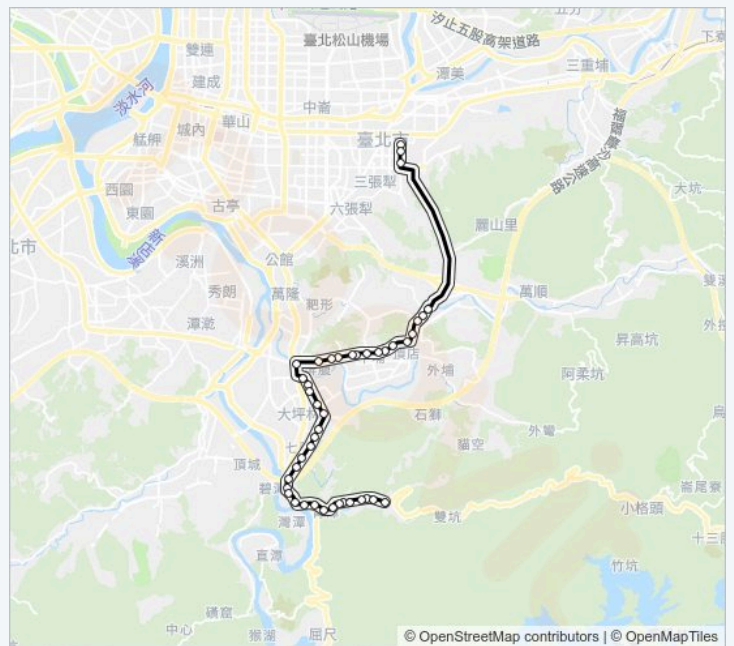

## 方向: 中生橋頭 Zhongshen Bridge

43 站  
[查看服務時間表](#)

- 消防局(松仁) City Fire Department (Songren)
- 興雅國中 Xingya Junior High School
- 信義松仁路口(松仁) Xinyi And Songren Rd. Intersection(Songren)
- 博嘉國小 Bojia Elementary School
- 捷運木柵站 Mrt Muzha
- 木柵高工 Muzha Vocational High School
- 萬芳路口 Wanfang Rd. Entrance
- 木柵國小 Muzha Elementary School
- 華夏六村 Huaxia Village 6
- 久康街口 Jiukang St. Entrance
- 文山一分局 Wenshan Police Sta. 1
- 再興中學 Zaixing High School
- 中興公寓 Zhongxing Apartment
- 永建國小 Yongjian Elementary School
- 溝子口 Gouzikou
- 考試院 Examination Yuan
- 復興派出所 Fuxing Police Substation
- 順安街 Shunan St.
- 捷運大坪林站(民權路) Mrt Dapinglin Sta.(Minquan Rd.)
- 中興路三段 Zhongxing Rd. Sec. 3

## 647的服務時間表

往中生橋頭 Zhongshen Bridge方向的時間表

星期日	06:00 - 21:52
星期一	06:00 - 21:50
星期二	06:00 - 21:50
星期三	06:00 - 21:50
星期四	06:00 - 21:50
星期五	06:00 - 21:50
星期六	06:00 - 21:52

## 647的資訊

方向: 中生橋頭 Zhongshen Bridge  
 站點數量: 43  
 行車時間: 38 分  
 途經車站:

寶中路口 Baozhong Rd. Entrance

寶橋路口 Baoqiao Rd. Entrance

寶興路口 Baoxing Rd. Entrance

中興路二段 Zhongxing Rd. Sec. 2

中興中正路口 Zhongxing&Zhongzheng Rd.  
Entrance