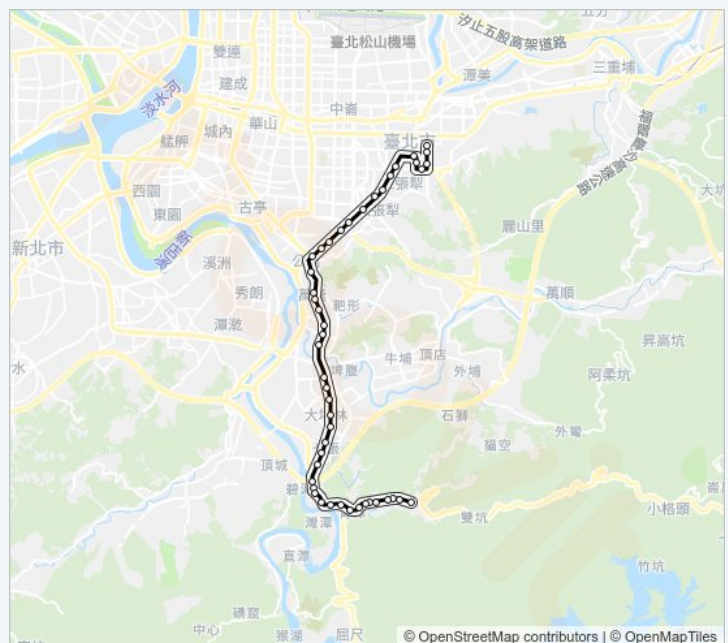

## 基隆路幹線的服務時間表

往中生橋頭 Zhongshen Bridge方向的時間表

星期日	05:30 - 22:30
星期一	05:30 - 22:26
星期二	05:30 - 22:26
星期三	05:30 - 22:26
星期四	05:30 - 22:26
星期五	05:30 - 22:26
星期六	05:30 - 22:30

## 基隆路幹線的資訊

方向: 中生橋頭 Zhongshen Bridge

站點數量: 46

行車時間: 41 分

途經車站:

中生橋頭 Zhongshen Bridge

moovit

(Roosevelt)