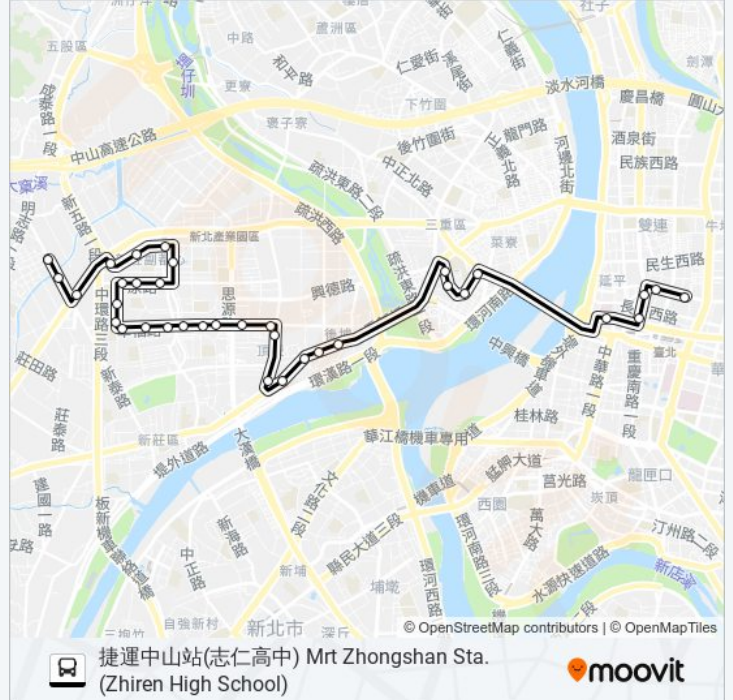

站點數量: 35

行車時間: 39 分

途經車站:

幸福新城 Xingfu New Village

幸福思源路口 Xingfu & Siyuan Intersection

幸福東路 Xingfu E. Rd.

化成路口 Huacheng Rd. Entrance

頭前派出所 Touqian Police Substation

重安街口 Chongan. St. Entrance

聯合醫院中興院區 Tcuh Zhongxin Branch

後車站 Old Taipei Railway Sta.

圓環(重慶) Taipei Circle(Chongqing)

圓環(南京) Taipei Circle(Nanjing)

捷運中山站(志仁高中) Mrt Zhongshan Sta.
(Zhiren High School)

方向: 泰林仁德路口 Tailin & Rende Rd. Entrance

32 站

[查看服務時間表](#)

捷運中山站(志仁高中) Mrt Zhongshan Sta.
(Zhiren High School)

中山市場 Zhongshan Market

臺北車站(鄭州) Taipei Main Station (Zhengzhou)

捷運北門站 Mrt Beimen Station

光明市場 Guangming Market

菜寮(重新路) Cailiao