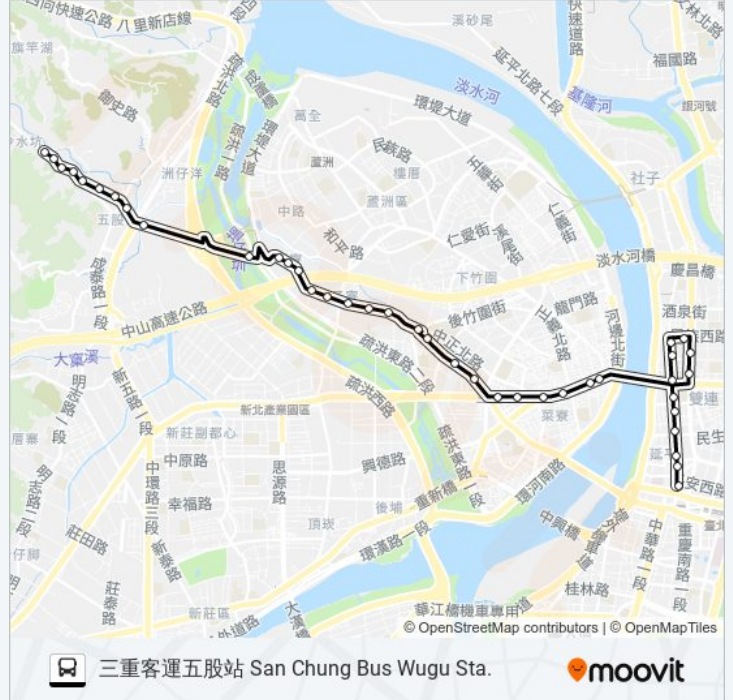

立體停車場(五股公有市場) Parking Lot(Wugu Market)

永豐商業銀行 Bank Sinopac

社區活動中心 Community Activity Center

五福社區 Wufu Community

陸光國宅 Luguan Public Housing Complex

陸光國宅一 Luguan Public Housing Complex 1

五股站 Wugu Sta.

三重客運五股站 San Chung Bus Wugu Sta.

方向: 臺北車站(鄭州) Taipei Main Sta. (Zhengzhou)

50 站

[查看服務時間表](#)

三重客運五股站 San Chung Bus Wugu Sta.

冷水坑 Lengshuikeng

隆德橋 Longde Bridge

張厝 Zhangcuo

集會所 Meeting House