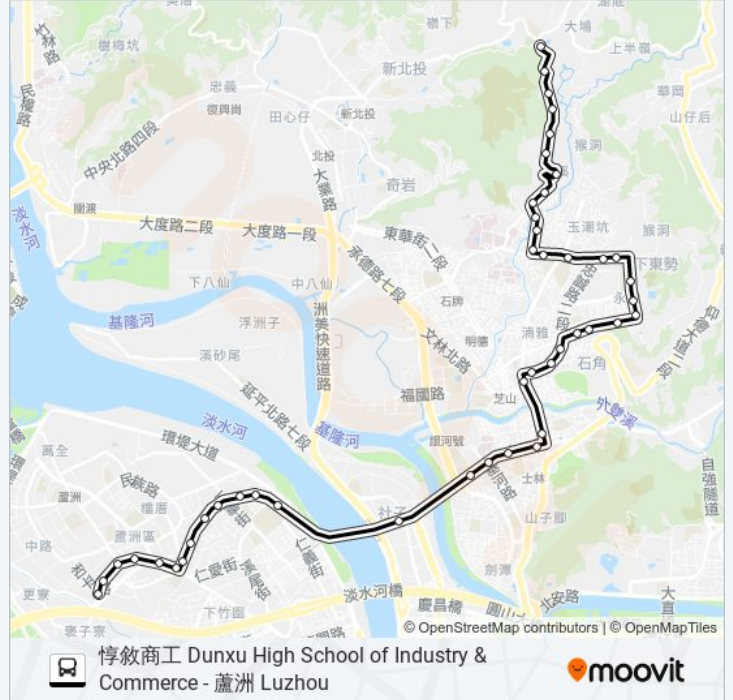

方向: 永安里 Yongan Li

45 站

[查看服務時間表](#)

惇敘工商(行義) Dunxu High School Of Industry And Commerce

行義路四 Xingyi Rd. 4

行義路三 Xingyi Rd. 3

行義路二 Xingyi Rd. 2

行義路一 Xingyi Rd. 1

往永安里 Yongan Li方向的時間表

星期日	無服務
星期一	07:05
星期二	07:05
星期三	07:05
星期四	無服務
星期五	07:05
星期六	無服務

通勤9的資訊

方向: 永安里 Yongan Li

站點數量: 45

行車時間: 44 分

途經車站:

德行芝玉路口 Dexing And Zhiyu Intersection

士林區行政中心(中正) Shilin Admin. Center

陽明高中 Yangming High School

重陽橋 Chongyang Bridge

五華國小 Wuhua Elementary School

吉祥街口 Jixiang St. Entrance

自然公園 Nature Park

五華街口 Wuhua St. Entrance

集賢路 Jixian Rd.

尼加拉瓜公園 Nicaragua Park

捷運徐匯中學站(集賢路) Mrt. St. Ignatius High School

民和公寓 Minhe Apartment

溪墘 Xiqian

蘆洲派出所 Luzhou Police Station

蘆洲監理站 Luzhou Motor Vehicles Office

和平路口 Heping Intersection

永安里 Yongan Li