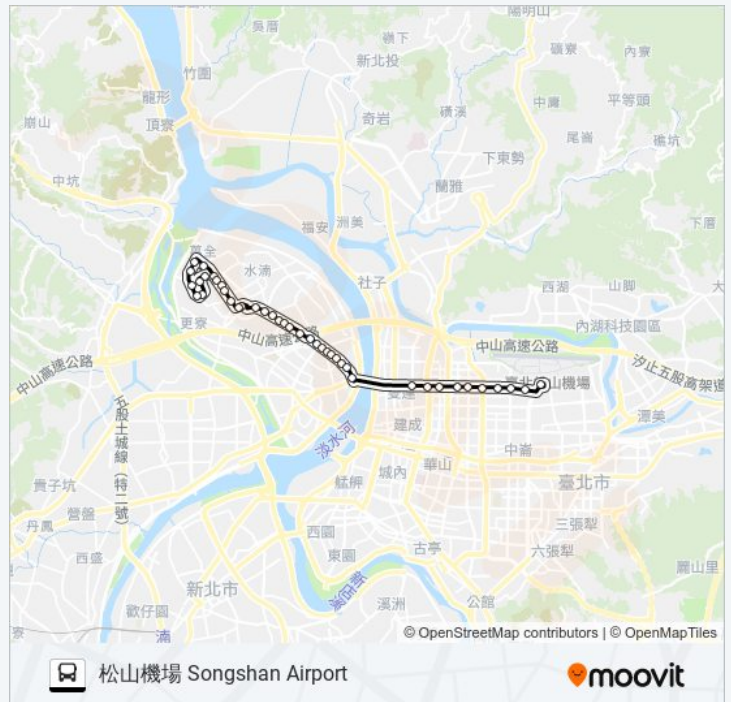

方向: 松山機場 Songshan Airport

站點數量: 41

行車時間: 38 分

途經車站:

蘆洲總站 Luzhou Bus Terminal

王爺廟口 Wangye Temple Entrance

空中大學(中正路) National Open Univ.
(Zhongzheng Rd.)

中原公寓 Zhongyuan Apartment

蘆洲國小 Luzhou Elementary School

蘆洲監理站 Luzhou Motor Vehicles Office

蘆洲派出所 Luzhou Police Station

溪墘 Xiqian

捷運徐匯中學站 Mrt St. Ignatius High School

徐匯中學 St. Ignatius High School

幸福市場 Xingfu Market

建和新村 Jianhe New Village

捷運三和國中站 Mrt Sanhe Juior High School Sta.

三和國中 Sanhe Junior High School

格致中學(三和路) Ger-Jyh Senior High School

厚德派出所 Houde Police Station

德林寺(三和路) Delin Temple(Sanhe Rd.)

龍門路口(三和路) Longmen Rd. Entrance(Sanhe Rd.)

捷運三重國小站 Mrt Sanchong Elementary School

三重國小 Sanchongelementaryschool

三和長榮路口 Sanhe & Changrong Intersection

長生街口 Changsheng St. Entrance

三重派出所(福德北路) Sanchong Police
Station(Fude N. Rd.)

捷運民權西路站 Mrt Minquan W. Rd. Station

民權中山路口 Minquan And Zhongshan
Intersection

捷運中山國小站 Mrt Zhongshan Elementary
School Sta.

民權吉林路口 Minquan And Jilin Intersection

民權松江路口 Minquan And Songjiang
Intersection

民權建國路口 Minquan & Jianguo Intersection