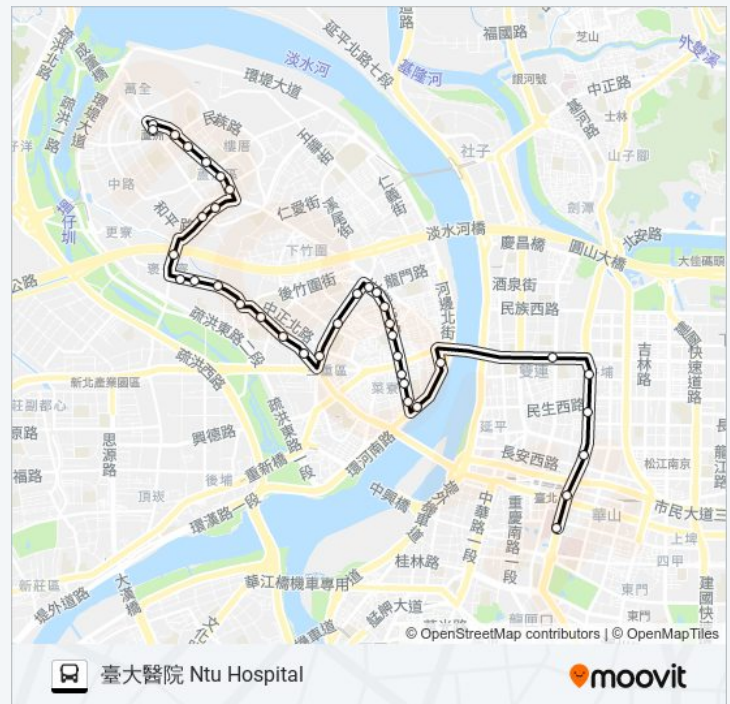

三民街 Sanmin St.

新北大道路口 New Taipei Blvd . Entrance

修德國小 Xiude Elementary School

大智街口 Dazhi St. Entrance

介壽廣場 Jieshou Square

龍門路口 Longmen Rd. Entrance

三安里 Sanan Village

長壽西街口 Changshou W. St. Entrance

長元西街口 Changyuan W.St. Entrance

正義重新路口 Zhengyi&Chongxin Intersection

三重郵局 Sanchong Post Office

光興國小 Guangxing Elementary School

正義南路底 Zhengyi S. Rd. (End)

天后宮 Tianhou Temple

福德南路 Fude S. Rd.

捷運民權西路站 Mrt Minquan W. Rd. Station

台泥大樓(馬偕醫院) Taini Building (Mackay Memorial Hospital)

國賓飯店 the Ambassador Hotel

中山市場 Zhongshan Market

行政院 Executive Yuan

臺大醫院 National Taiwan University Hospital

你可以在moovitapp.com下載261路的PDF服務時間表和線路圖。使用[Moovit 應用程式](#)查詢台北的巴士到站時間、列車時刻表以及公共交通出行指南。