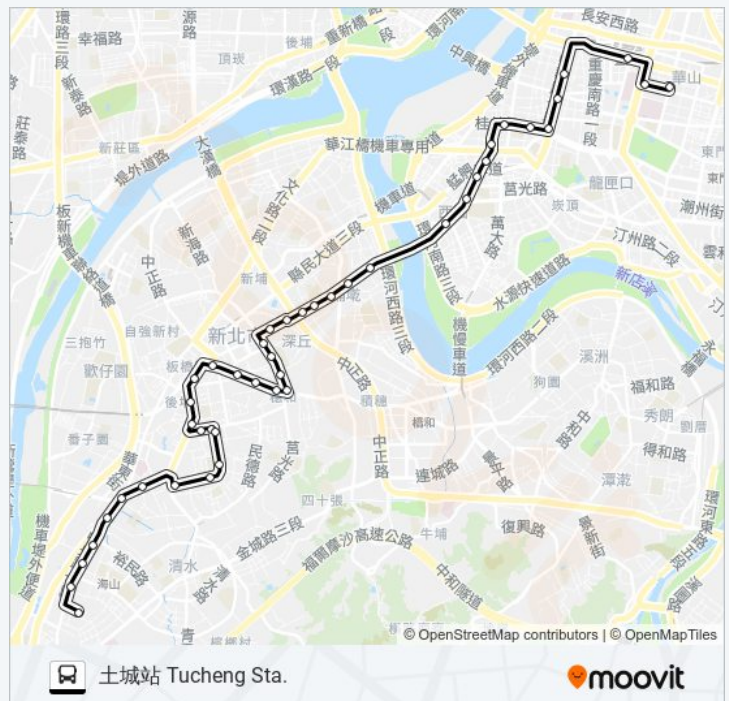

土城站 Tucheng Sta.

下載應用程式

265夜間公車((土城站 Tucheng Sta.))共有2條行車路線。工作日的服務時間為：
 (1) 土城站 Tucheng Sta.: 23:00 - 23:20(2) 捷運善導寺站 Mrt Shandao Temple Sta.: 23:00 - 23:20
 使用Moovit找到265夜間公車離你最近的站點，以及265夜間公車下班車的到站時間。

方向: 土城站 Tucheng Sta.

44 站
[查看服務時間表](#)

- 成功中學(林森) Chenggong High School (Linsen)
- 立法院 Legislative Yuan
- 臺北車站(忠孝) Taipei Main Sta. (Zhongxiao)
- 中華路北站 Zhonghua Rd. N. Stop
- 捷運西門站 Mrt Ximen Station
- 小南門 Xiaonanmen
- 桂林昆明街口 Guilin And Kunming Intersection
- 桂林路 Guilin Rd.
- 龍山寺(西園) Longshan Temple (Xiyuan)
- 大理服飾 Dali Garments
- 西園29服飾基地 Fashion Institute Of Taipei
- 華江高中(西園) Huajiang High School(Xiyuan)
- 西園路二段 Xiyuan Rd. Sec. 2
- 光復橋 Guangfu Bridge
- 埔墘派出所 Puqian Police Station
- 埔墘(中山路) Puqian(Zhongshan Rd.)
- 埔墘國小 Puqian Elementary School
- 中山民生路口 Zhongshan And Minsheng Intersection
- 西安里 Xian Li
- 中山漢生路口 Zhongshan Hansheng Rd. Intersection
- 漢生路 Hansheng Rd.

265夜間公車的資訊

方向: 土城站 Tucheng Sta.
 站點數量: 44
 行車時間: 32 分
 途經車站:

土城站 Tucheng Sta.

moovit

海山高中 Haishan High School

海山國小 Haishan Elementary School

瑞穗里 Ruisui Vil.

國泰街口 Guotai St. Entrance