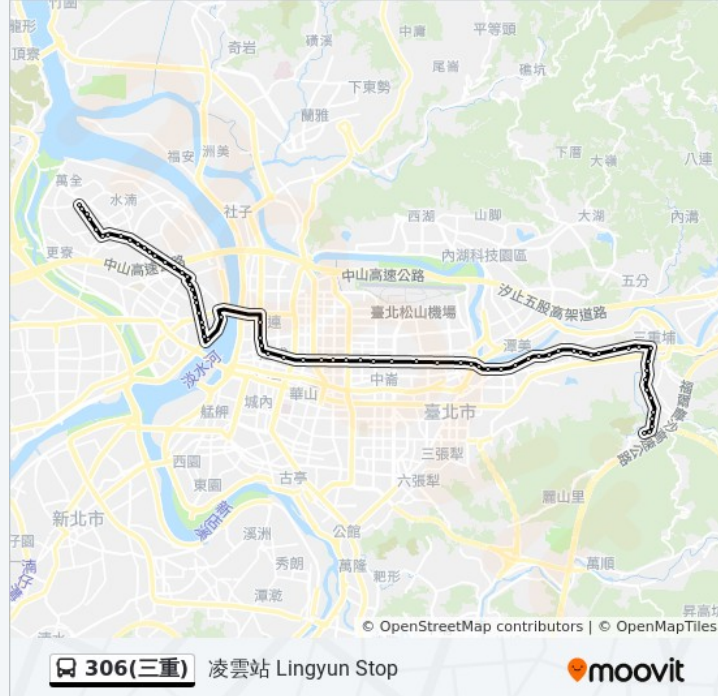

4 8 號 重慶北路二段, Taipei

圓環(南京) Taipei Circle(Nanjing)

2 4 0 號 南京西路, Taipei

捷運中山站(志仁高中) Mrt Zhongshan Sta.(Zhiren High School)

3 6 號 南京西路, Taipei

南京林森路口 Nanjing & Linsen Intersection

Section 1, Nanjing East Road