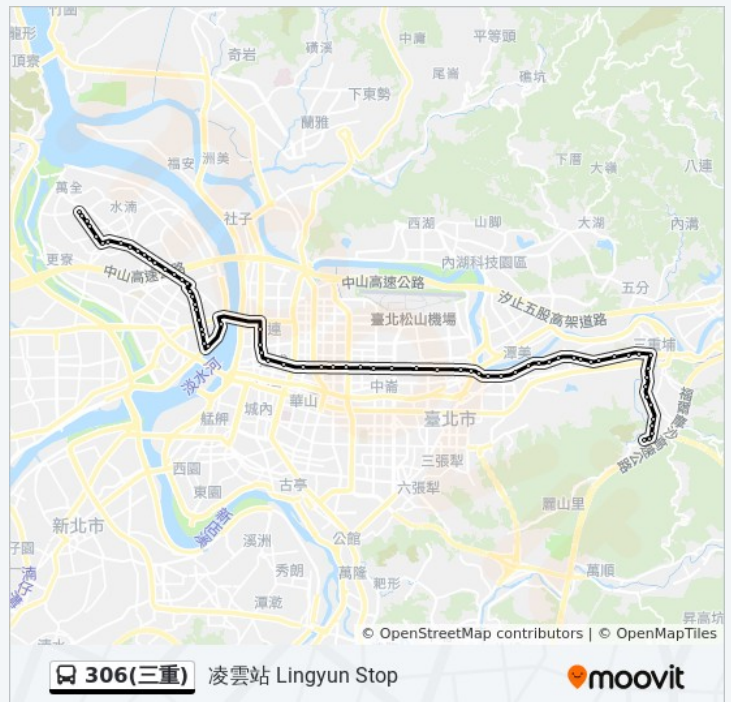

方向: 舊莊站 Jiuzhang Stop

68 站

[查看服務時間表](#)

蘆洲總站 Luzhou Bus Terminal

2 4 0 號 中正路, Sanchong

王爺廟口 Wangye Temple Entrance

2 9 5 號 中正路, Sanchong

空中大學 National Open Univ.

2 4 1 號 中正路, Sanchong

中原公寓 Zhongyuan Apartment

1 9 5 號 中正路, Sanchong

蘆洲國小 Luzhou Elementary School

6 3 中正路, Sanchong

蘆洲監理站 Luzhou Motor Vehicles Office

1 2 1 號 中山二路, Sanchong

蘆洲派出所 Luzhou Police Substation

7 7 號 中山二路, Sanchong

溪墘 Xiqian

1 0 1 號 中山一路, Sanchong

捷運徐匯中學站 Mrt St. Ignatius High School

2 3 號 中山一路, Sanchong

徐匯中學 St. Ignatius High School

4 0 2 號 三和路四段, Sanchong

幸福戲院 Xingfu Theater

3 6 0 三和路四段, Sanchong

建和新村 Jianhe New Village

3 0 6 號 三和路四段, Sanchong

捷運三和國中站 Mrt Sanhe Juior High School Sta.

2 5 4 號 三和路四段, Sanchong

三和國中 Sanhe Junior High School

1 4 0 號 三和路四段, Taipei

格致中學(三和路) Ger-Jyh Senior High School

2 2 號 三和路四段, Taipei

厚德派出所 Houde Police Substation

1 6 0 號 三和路三段, Taipei

德林寺(三和路) Delin Temple(Sanhe Rd.)

9 4 號 三和路三段, Taipei

龍門路口 Longmen Rd. Entrance

3 1 0 正義北路, Taipei

巴士306(三重)的服務時間表

往舊莊站 Jiuzhang Stop方向的時間表

星期日	無服務
星期一	05:00
星期二	05:00
星期三	05:00
星期四	05:00
星期五	05:00
星期六	無服務

巴士306(三重)的資訊

方向: 舊莊站 Jiuzhang Stop

站點數量: 68

行車時間: 51 分

途經車站: