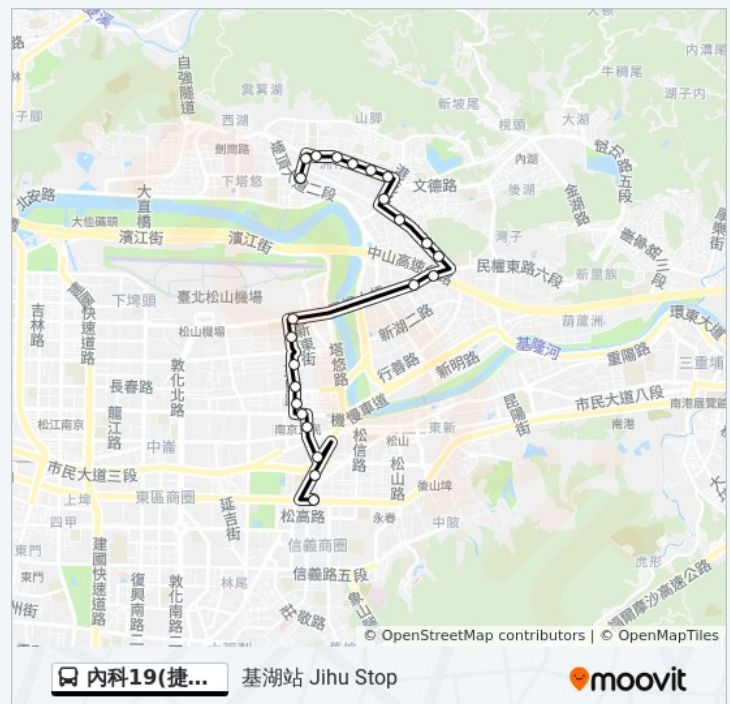

星期日	無服務
星期一	17:40
星期二	17:40
星期三	17:40
星期四	17:40
星期五	17:40
星期六	無服務

巴士內科19(捷市政府-內科)的資訊

方向: 捷運市政府站 Mrt Taipei City Hall Sta.

站點數量: 19

行車時間: 21 分

途經車站:

Rd.)

1 3 1 號 基隆路一段, Taipei

捷運市政府站 Mrt Taipei City Hall Sta.

8 號 忠孝東路五段, Taipei

你可以在moovitapp.com下載巴士內科19(捷市政府-內科)的PDF服務時間表和線路圖。使用[Moovit 應用程式](#)查詢台北的巴士到站時間、列車時刻表以及公共交通出行指南。

[關於Moovit](#) · [MaaS解決方案](#) · [城市列表](#) · [Moovit社群](#)

© 2022 Moovit - 版權所有

查看實時到站時間