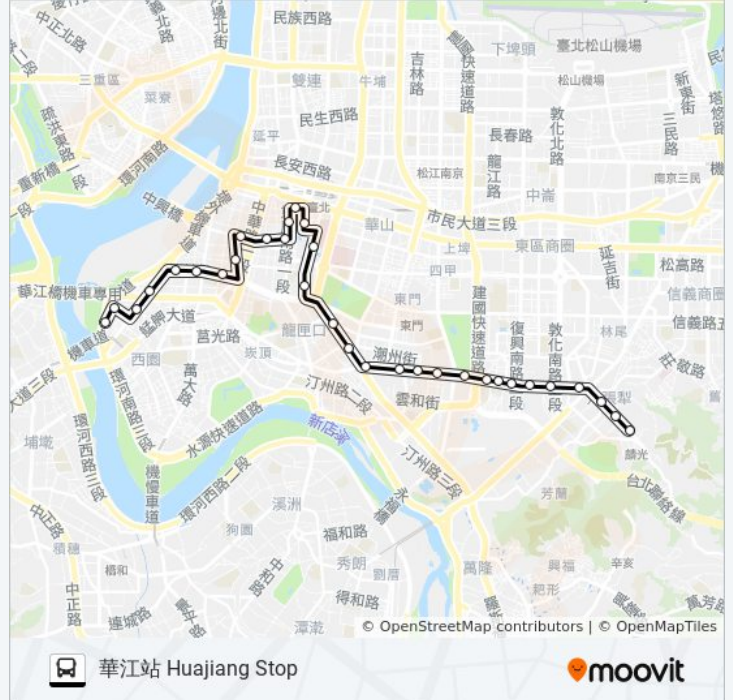

巴士18的資訊

方向: 華江站 Huajiang Stop

站點數量: 32

行車時間: 27 分

途經車站:

師大 National Taiwan Normal U.

捷運古亭站(和平) Mrt Guting Sta.(Heping)

羅斯福潮州街口 Roosevelt And Chaozhou Intersection

重慶南路一段 Chongqing S. Road Sec. 1

二二八和平公園 2/28 Peace Park

衡陽路 Hengyang Rd.

西門市場(成都) Ximen Market (Chengdu)

西寧南路 Xining S. Rd.

桂林昆明街口 Guilin And Kunming Intersection

桂林路 Guilin Rd.

萬華分局 Wanhua Police Sta.

龍山國小 Longshan Elementary School

華江派出所 Huajiang Police Station

力霸社區 Liba Community

華江站 Huajiang Stop

你可以在moovitapp.com下載巴士18的PDF服務時間表和線路圖。使用 [Moovit 應用程式](#) 查詢台北的巴士到站時間、列車時刻表以及公共交通出行指南。

[關於Moovit](#) • [MaaS解決方案](#) • [城市列表](#) • [Moovit社群](#)

© 2024 Moovit - 保留所有權利

查看實時到站時間