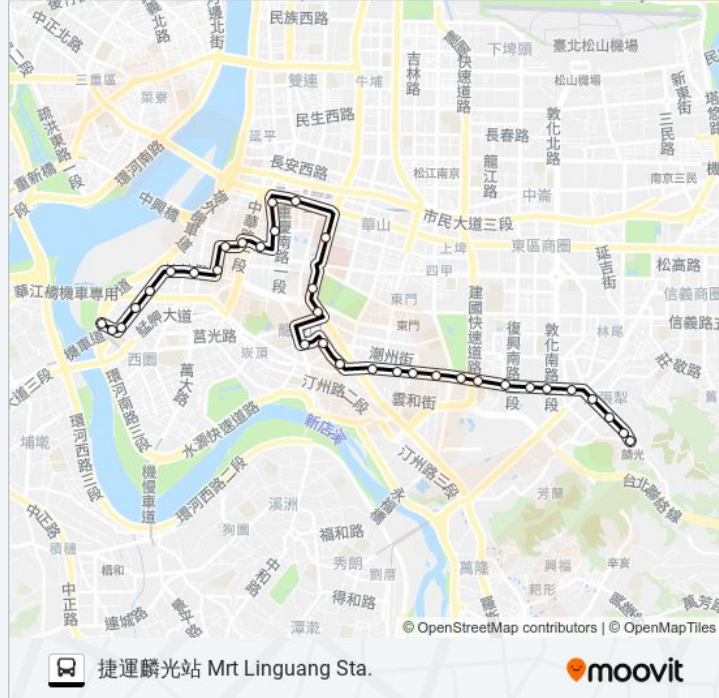

行車時間: 29 分

途經車站:

南昌家具街 Nanchang Rd. Furniture Market

捷運古亭站(和平) Mrt Guting Sta. (Heping)

師大 National Taiwan Normal U.

師大綜合大樓 Ntnu Union Building 1

溫州街口 Wenzhou St. Entrance

大安森林公園 Daan Park

龍門國中(和平) Longmen Jr. High School(Heping)

復興南路口 Fuxing S. Rd. Entrance

國立臺北教育大學 National Taipei University Of Education

臥龍街 Wolong St.

和平安和路口 Heping And Anhe Intersection

捷運六張犁站(和平) Mrt Liuzhangli Sta. (Heping)

富陽街口 Fuyang St. Entrance

黎忠市場 Lizhong Market

捷運麟光站 Mrt Linguang Sta.

方向: 華江站 Huajiang Stop

32 站

[查看服務時間表](#)

黎忠市場 Lizhong Market

富陽街口 Fuyang St. Entrance

巴士18的資訊

方向: 華江站 Huajiang Stop

站點數量: 32

行車時間: 27 分

途經車站:

師大 National Taiwan Normal U.

捷運古亭站(和平) Mrt Guting Sta.(Heping)

羅斯福潮州街口 Roosevelt And Chaozhou Intersection